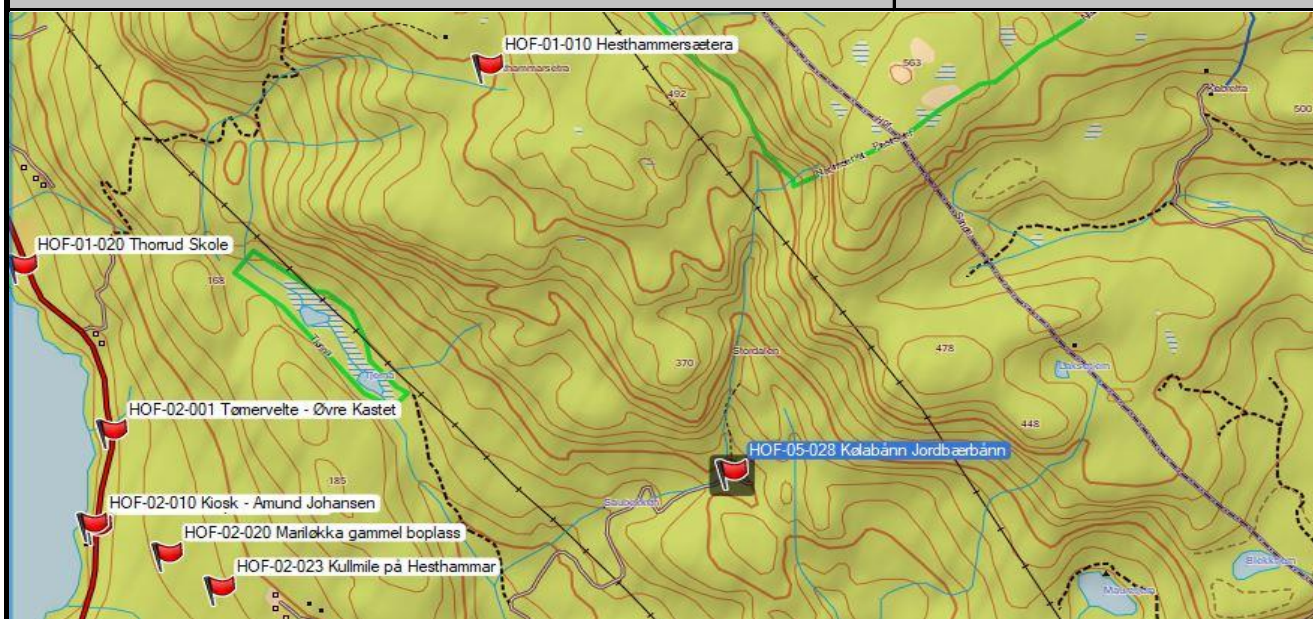

Feltskjema Registrering av kulturminner i Hof kommune	Objekt nr.: HOF-05-028
---	-------------------------------

Kulturminnetype:	Kølabånn			
Navn	Jordbærbånn			
Fylke:	Vestfold	Fylkesnr. :		
Kommune:	Hof	Kommunenr.:	0714	
Sted:	Eidsfoss			
Stedsbenevnelse:	Navn	Gnr.	Bnr.	Festnr.
		19	1	
Kartfesting:	Øst	Nord	Koordinatsystem:	
	0559195	6608797	WGS84 - UTM 32V	

Kort beskrivelse av kulturminnet:	Kølabånn hvor en brant køl til jernverket på Eidsfoss.
Beskrivelse av tilstand:	Veien mot Kastmyr har tatt ca halvparten av kølabånn. Den gjenværende delen er skjult av busk og kratt.
Fotografier A :	HOF-05-028-A Kart
Fotografier B :	HOF-05-028-B Kølabånn
Fotografier C :	
Fotografier D :	
Fotografier E :	
Fotografier F :	
Fotografier G :	
Fotografier H :	
Fotografier I :	

Dato:	2012-09-10
Registrator	Tor Bjørvik

Kildedel	Objekt nr.: HOF-05-028
Historiske opplysninger:	Fakta:
	Kølabånn hvor en brant køl til jernverket på Eidsfoss. Veien mot Kastmyr har tatt ca halvparten av kølabånn. Den gjenværende delen er skjult av busk og kratt.
	Fortellinger, tro og tradisjon:

Datering:	
Eldre fotografier/kart:	
Dato:	2012-09-10
Informator:	Tor Bjørvik
Digitalisert av/dato:	Tor Bjørvik, 29.10.13

Fotografier:	Objekt nr.: HOF-05-028
---------------------	-------------------------------