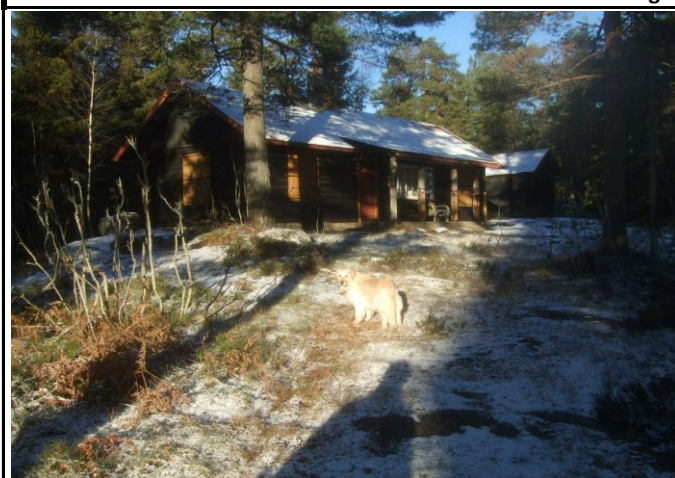

Fotografier - A :

Fotografier - B :