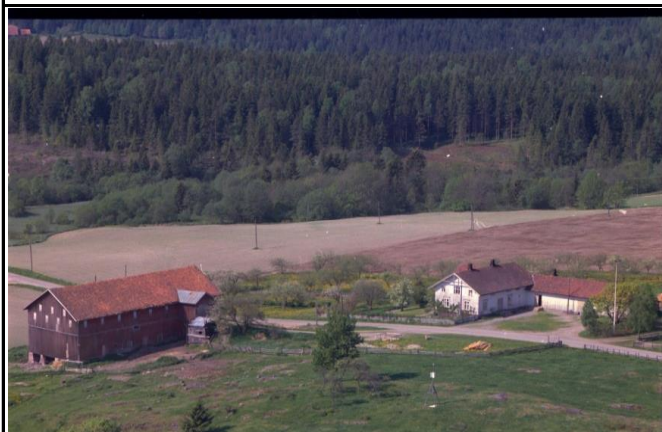

Fotografier - B :

Fotografier - D :

Fotografier - E :

Fotografier - F :

Fotografier - G :

Fotografier - H :

Fotografier - I :

Kvalitetssikring

Kvalitetssikret dato:	2019-03-22
Kvalitetssikret av:	Knut Svebakk-Johansen
Status:	Ok
Kategori (12K-kart)	
MIS. nr. (=kulturminnetype)	102. Handel
Sefraknr./ Riksantikavrens "Lokid":	
Supplerende opplysninger: