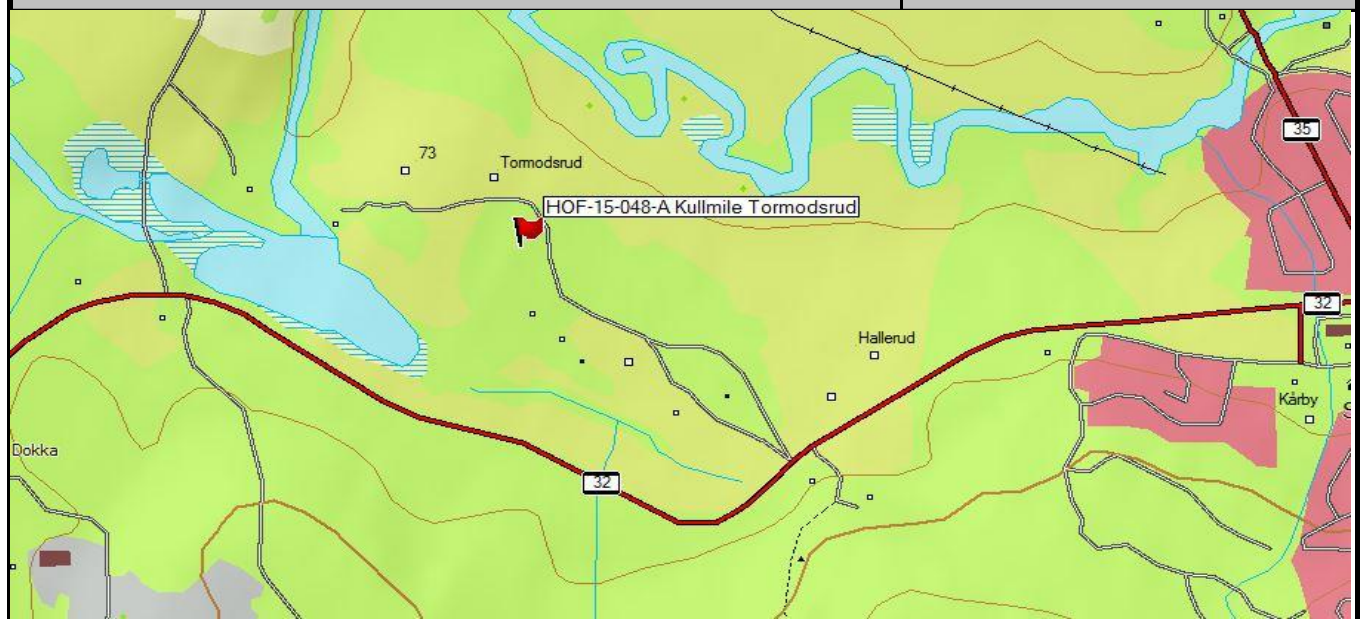

Datering:	
Eldre fotografier/kart:	
Dato:	2014-11-08
Informator:	Pål Kopstad og Tore Tormodsrud
Digitalisert av/dato:	Ole Bertil Grennæs

Fotografier:	Objekt nr.: HOF-15-048

Fotografier - A :