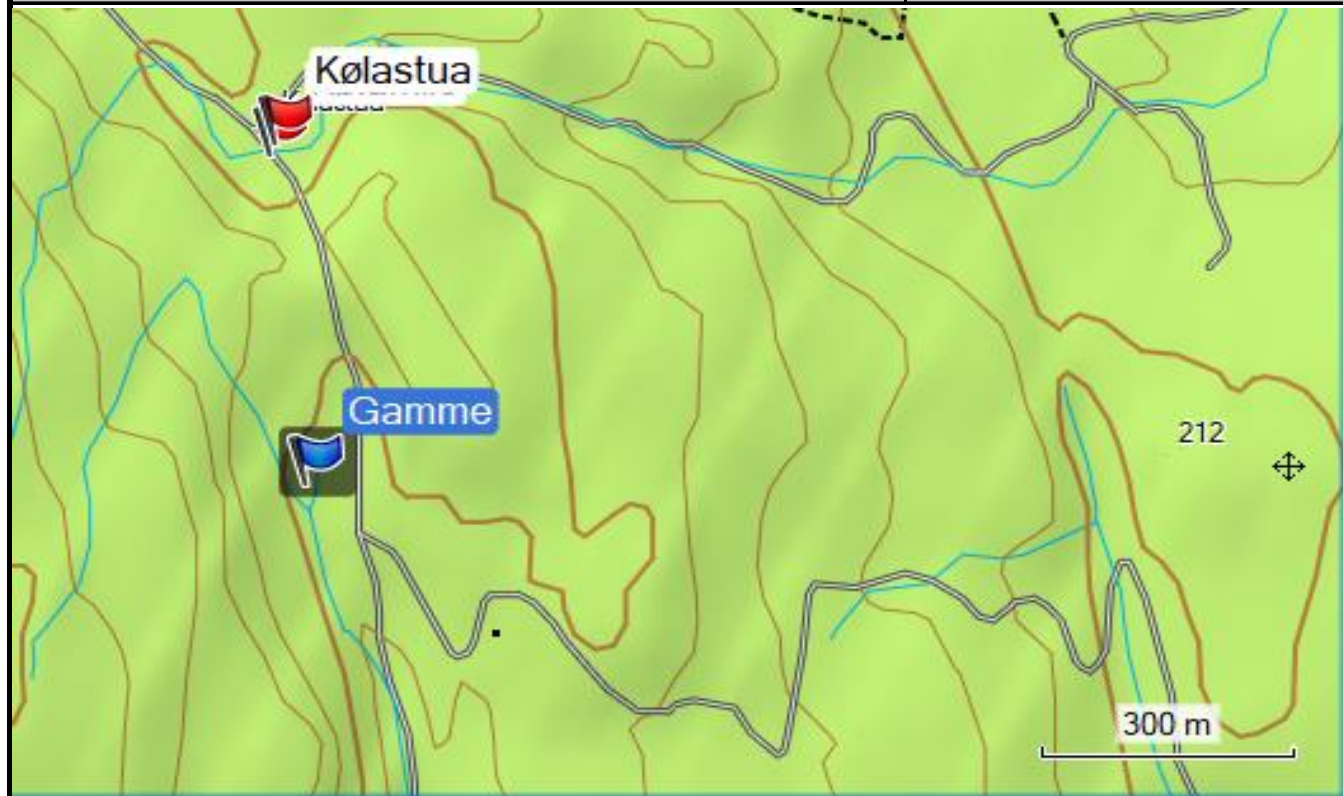

Feltskjema Registrering av kulturminner i Hof kommune	Objekt nr.: HOF-18-075
---	-------------------------------

Kulturminnetype:	Gamme/Jordkøyte (lokalt)			
Navn	Uten navn			
Fylke:	Vestfold	Fylkesnr. :		
Kommune:	Hof	Kommunenr.:	0714	
Sted:	Søndre Haslestad			
Stedsbenevnelse:	Navn	Gnr.	Bnr.	Festnr.
	Søndre Haslestad	247	1 og 2	
Kartfesting:	Øst	Nord	Koordinatsystem:	
	0558878	6597552	WGS84 - UTM 32V	

Kort beskrivelse av kulturminnet:	Gamme brukt under tømmerhogst.
Beskrivelse av tilstand:	Tydelig spor.
Fotografier A :	HOF-18-075-A Kart
Fotografier B :	HOF-18-075-B Bilde spor etter Gamme. År 2012
Fotografier C :	
Fotografier D :	
Fotografier E :	
Fotografier F :	
Fotografier G :	
Fotografier H :	
Fotografier I :	

Dato:	2012-04-17
Registrator	Arne Grønseth

Kildedel	Objekt nr.: HOF-18-075
Historiske opplysninger:	Fakta:
	Halvdan Bekkevold, lokalt kjent håndtverker og skribent, lå her på tømmerhogst sammen med sinbestefar da han var gutt. Født 1884 og døde 1977.
	Fortellinger, tro og tradisjon:

Datering:		
Eldre fotografier/kart:		
Dato:	2012-04-17	
Informator:	Pal Gunnar Haslestad/Olav Lian	
Digitalisert av/dato:	John Wallumrød	2018-06-30

Fotografier:	Objekt nr.: HOF-18-075
--------------	------------------------