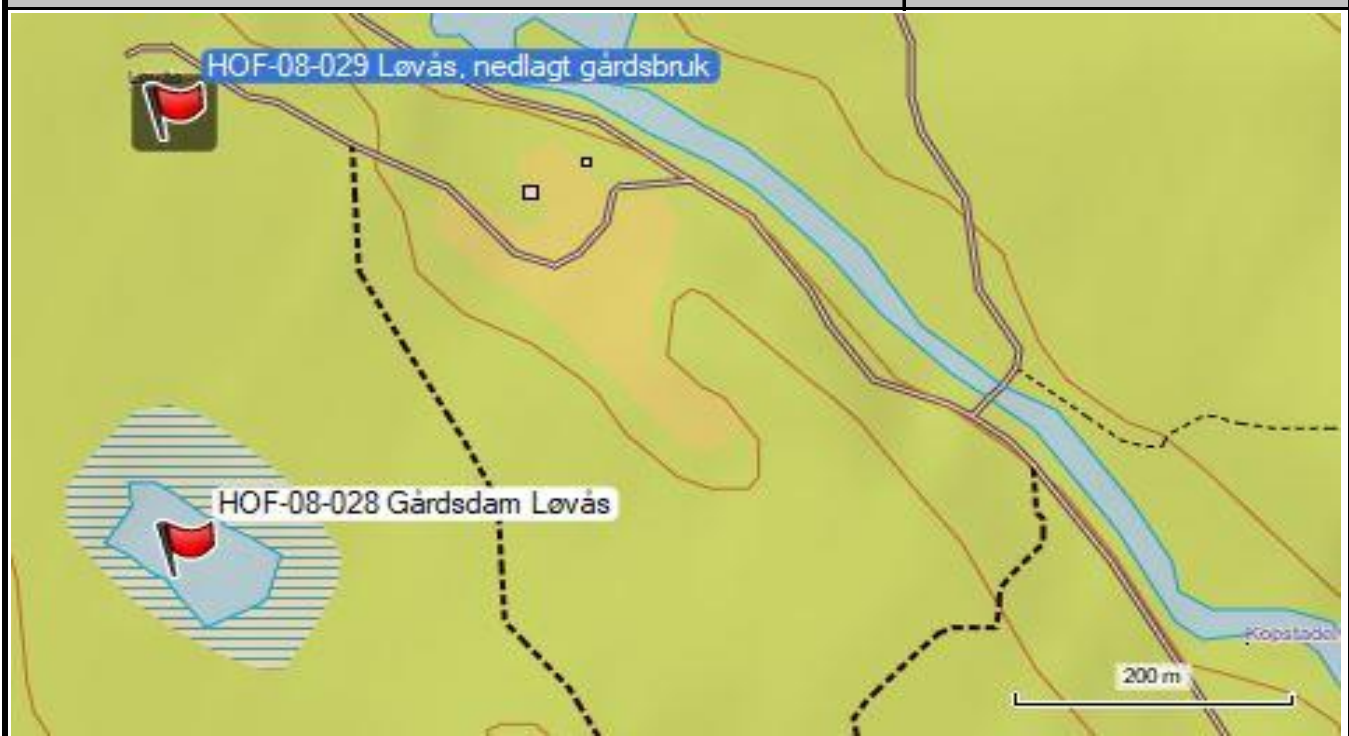

Fortellinger, tro og tradisjon:	
Datering:		
Eldre fotografier/kart:		
Dato:	2012-04-26	
Informator:	Bjørn Rustand	
Digitalisert av/dato:	Berit Rustand 24.02.2014	

Fotografier:	Objekt nr.: HOF-08-029

Fotografier - A :