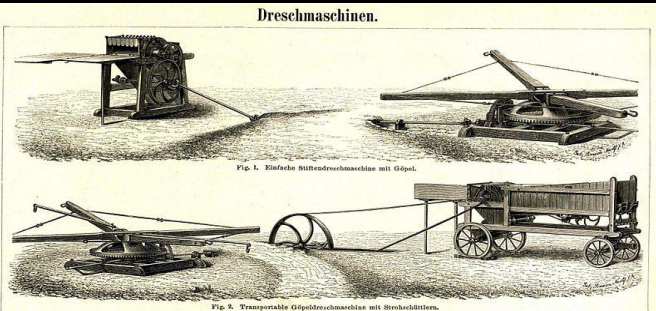

<b>Dato:</b>	2014-03-05
<b>Registrator</b>	Berit Rustand

<b>Kildedel</b>	<b>Objekt nr.: HOF-08-012</b>
<b>Fakta:</b>	

<b>Historiske opplysninger:</b>	Hestevandring er en innretning for å bruke hester til å trekke roterende maskiner, som treskeverk, kverner, o.l.[1]. Å gå i ring, eller på et uendelig belte, var tungt og utrivelig arbeid for hestene og ble brukt der det ikke var en stor nok elv for å drive et vannhjul. Da dampmaskinen ble innført var det slutt på å bruke hestevandring.	
	<b>Fortellinger, tro og tradisjon:</b>	
<b>Datering:</b>		
<b>Eldre fotografier/kart:</b>		
<b>Dato:</b>	2014-03-05	
<b>Informator:</b>	Berit Rustan	
<b>Digitalisert av/dato:</b>	Berit Rustand	05.03.2014

<b>Fotografier:</b>	<b>Objekt nr.: HOF-08-012</b>
<b>Fotografier - A :</b>	

Fotografier - B :

Fotografier - C :

Dreschmaschinen.

Fotografier - D :

Fotografier - E :

Fotografier - F :

Fotografier - G :