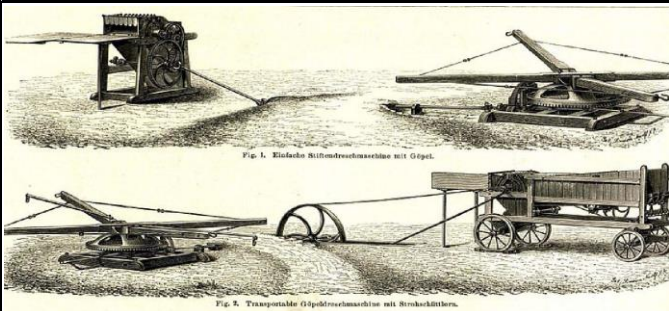

<b>Dato:</b>	2014-03-05
<b>Registrator</b>	Berit Rustand

<b>Kildedel</b>	<b>Objekt nr.: HOF-08-012</b>
<b>Fakta:</b>	

<b>Historiske opplysninger:</b>	Hestevandring er en innretning for å bruke hester til å trekke roterende maskiner, som treskeverk, kverner, o.l.[1]. Å gå i ring, eller på et uendelig belte, var tungt og utrivelig arbeid for hestene og ble brukt der det ikke var en stor nok elv for å drive et vannhjul. Da dampmaskinen ble innført var det slutt på å bruke hestevandring.	
	<b>Fortellinger, tro og tradisjon:</b>	
<b>Datering:</b>		
<b>Eldre fotografier/kart:</b>		
<b>Dato:</b>	2014-03-05	
<b>Informator:</b>	Berit Rustan	
<b>Digitalisert av/dato:</b>	Berit Rustand	05.03.2014

<b>Fotografier:</b>	<b>Objekt nr.: HOF-08-012</b>
<b>Fotografier - A :</b>	

Fotografier - B :

Fotografier - C :

Dreschmaschinen.

Fotografier - D :

Fotografier - E :

Fotografier - F :

Fotografier - G :