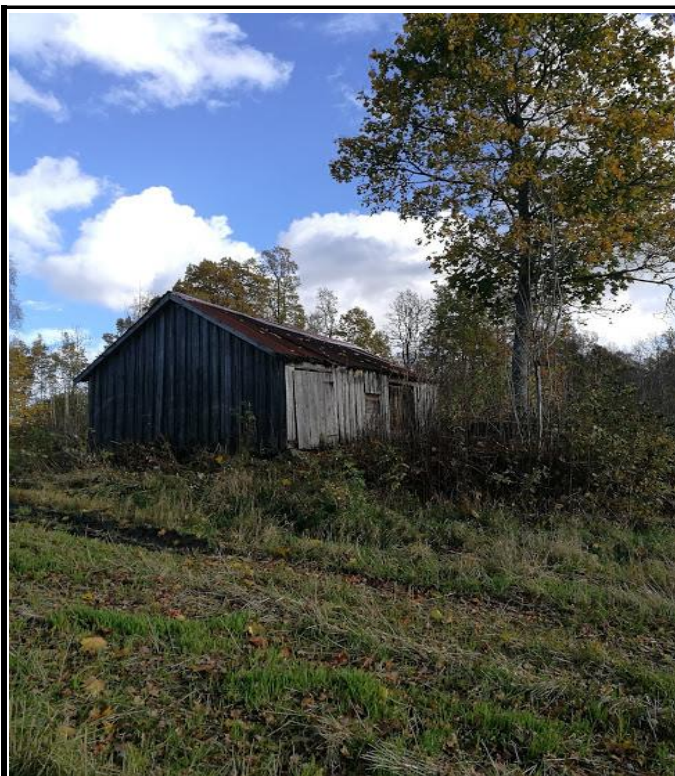

Fotografier - H :