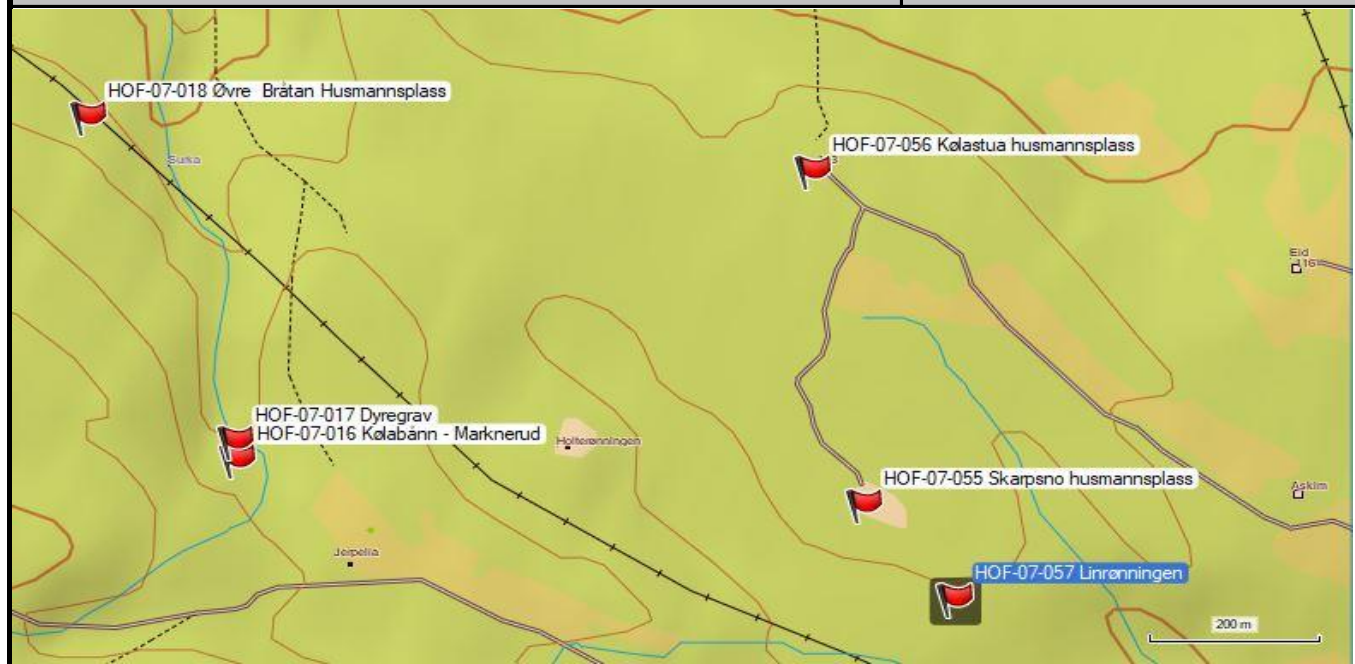

Feltskjema Registrering av kulturminner i Hof kommune	Objekt nr.: HOF-07-057
---	-------------------------------

Kulturminnetype:	Plass			
Navn	Linrønningen/Linnerønningen			
Fylke:	Vestfold	Fylkesnr. :		
Kommune:	Hof	Kommunenr.:	0714	
Sted:	Eidsfoss			
Stedsbenevnelse:	Navn	Gnr.	Bnr.	Festnr.
	Eid	24	1	
Kartfesting:	Øst	Nord	Koordinatsystem:	
	0558467	6605263	WGS84 - UTM 32V	

Kort beskrivelse av kulturminnet:	Plass under Holt, første gang nevnt i 1780.
Beskrivelse av tilstand:	
Fotografier A :	HOF-07-057-A Kart
Fotografier B :	HOF-07-057-B Linrønningen sett mot sør
Fotografier C :	HOF-07-057-C Linrønningen sett mot nord
Fotografier D :	HOF-07-057-D Hans Larsen Linnerønningen med kone og barnebarn
Fotografier E :	HOF-07-057-E Linerønningen ukjent år
Fotografier F :	HOF-07-057-F Linerønningen med uthus ukjent år
Fotografier G :	HOF-07-057-G Linrønningen med uthus ukjent år
Fotografier H :	
Fotografier I :	

Dato:	2017-04-20
Registrator	Ragnhild Brotnow

Kildedel	Objekt nr.: HOF-07-057
Historiske opplysninger:	Fakta: Linrønningen, Linderønningen, Linnerønningen nevnes allerede i 1780. Hans Larsen forpaktet Linrønningen fra 1915 til 1958. Det sies at Linrønningen i denne tiden var et mønsterbruk. Plassen er restaurert og brukes i dag som feriested. (Kilde: Hof bygdebok bind I side 366)
	Fortellinger, tro og tradisjon:

Datering:	1904-11-14	
Eldre fotografier/kart:		
Dato:	2015-10-22	
Informator:	Knut Askel Brotnow/Christian Erik Nordby	
Digitalisert av/dato:	Ragnhild Brotnow	2017-04-20

Fotografier:	Objekt nr.: HOF-07-057
---------------------	-------------------------------