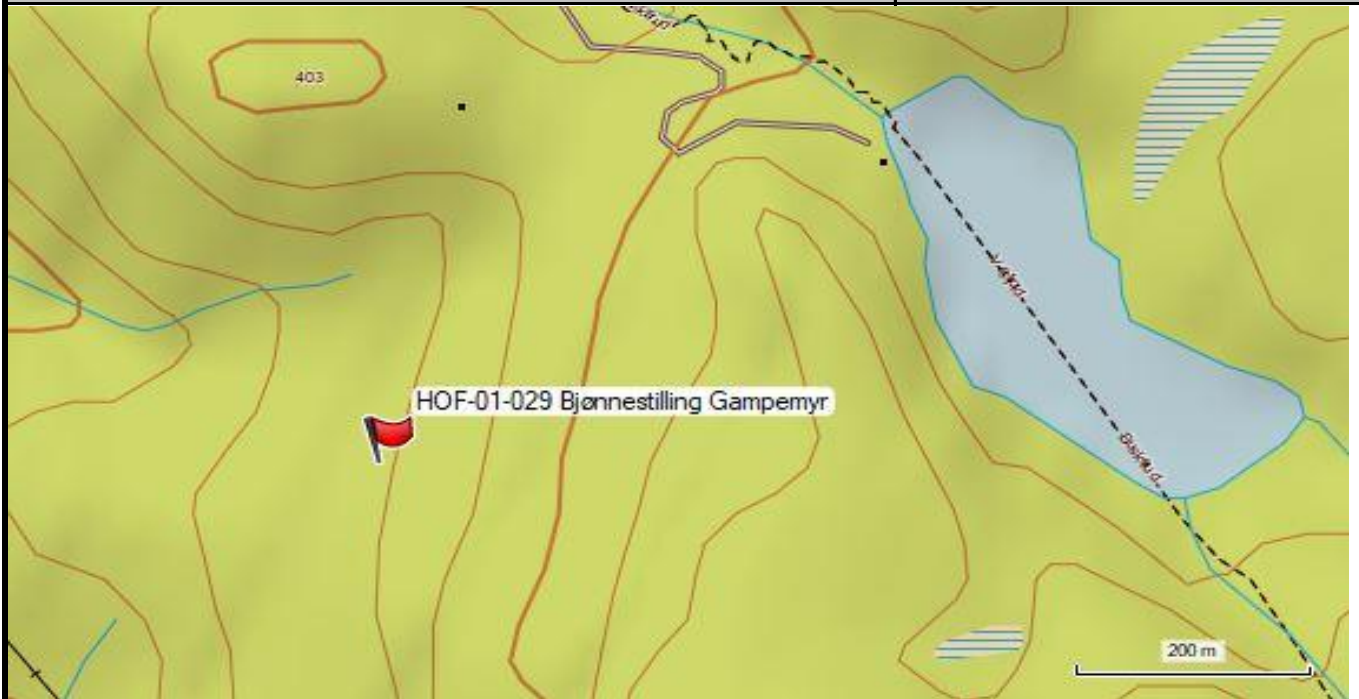

Eldre fotografier/kart:		
Dato:	2013-11-21	
Informator:	Hans Pettter Fleischer	
Digitalisert av/dato:	Hans Pettter Fleischer	2018

Fotografier:	Objekt nr.: HOF-01.029

Fotografier - A :	
Fotografier - B :	Fotografier - C :
Fotografier - D :	Fotografier - E :
Fotografier - F :	Fotografier - G :
Fotografier - H :	Fotografier - I :