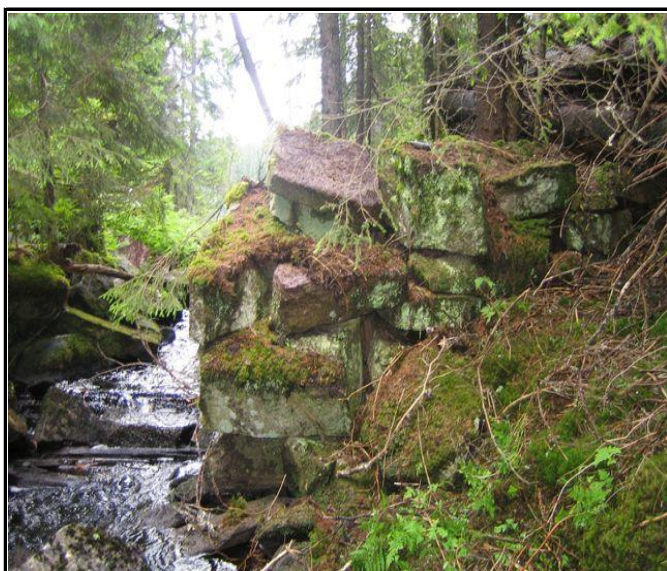

Fotografier - B :