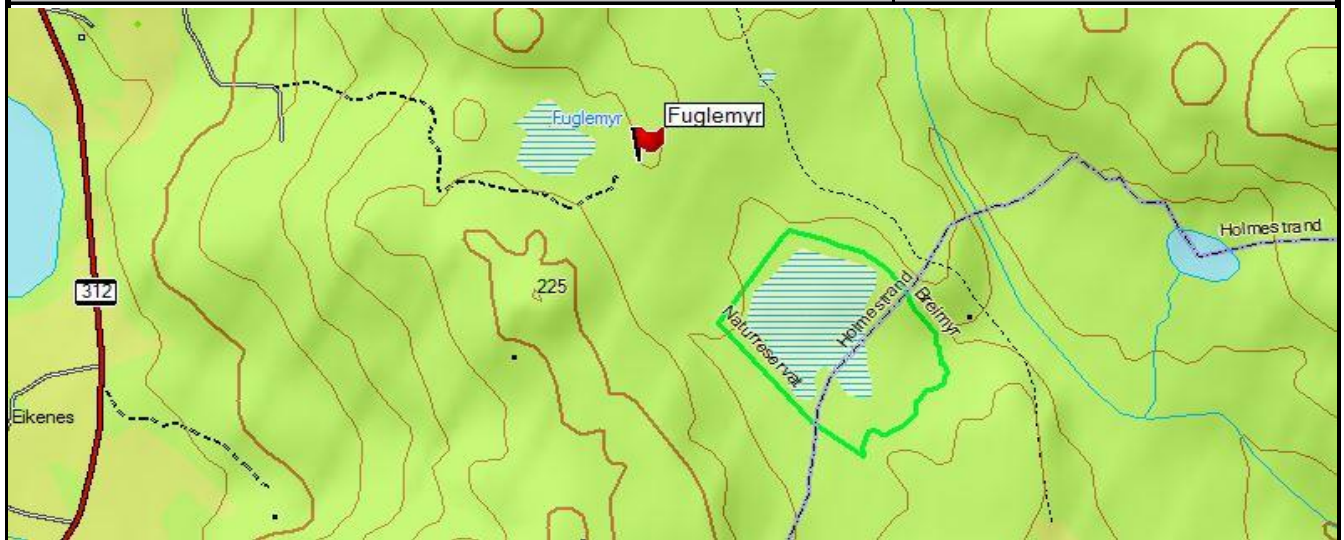

Iflg Hof bygdebok skal det være spor etter mårfeller i området, men dette har det ikke vært mulig å påvise..	
Datering:	2011	
Eldre fotografier/kart:		
Dato:	2012-10-05	
Informator:	Tor Bjørvik/Ole Bertil Grennæs	
Digitalisert av/dato:		

Fotografier:	Objekt nr: 3 HOF - 15

Fotografier - A :