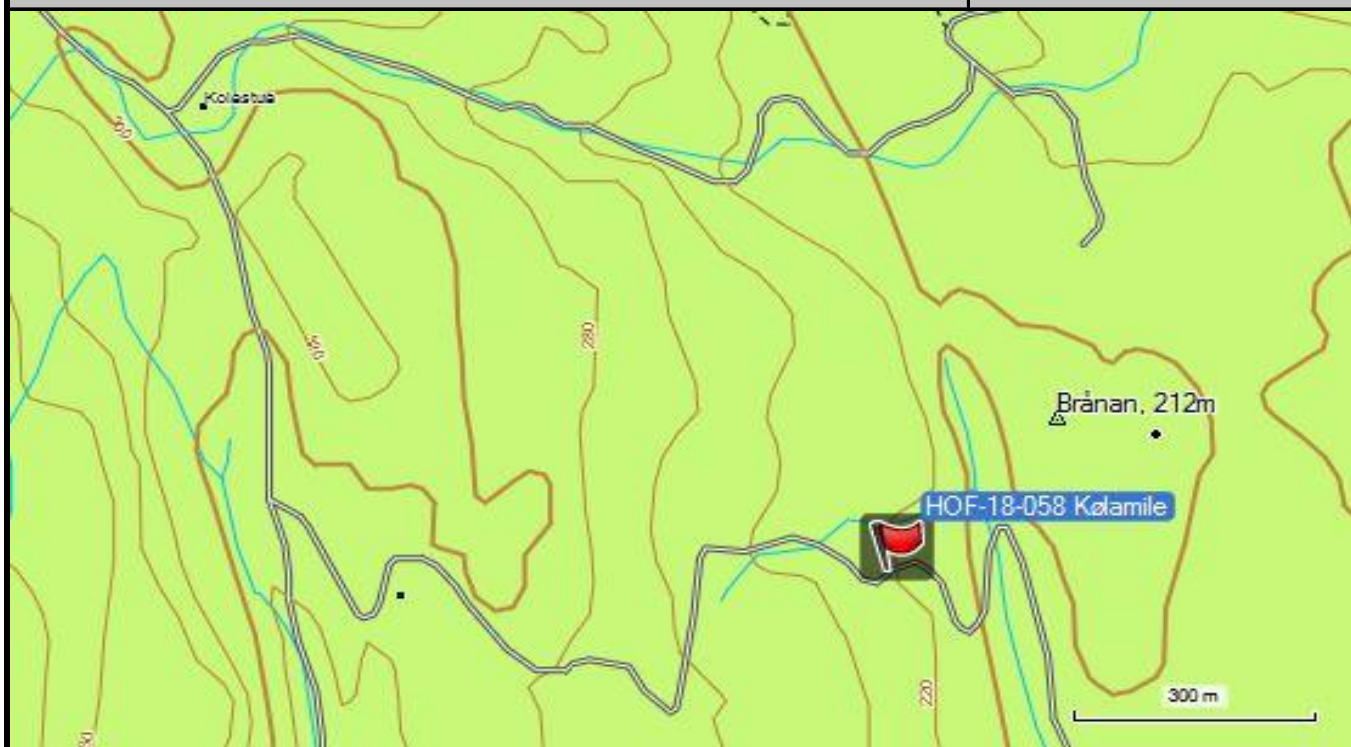

Historiske opplysninger:	Fortellinger, tro og tradisjon:
Datering:	
Eldre fotografier/kart:	
Dato:	2012-04-17
Registrator/Informator:	Pål Gunnar Haslestad, Arne Grønseth
Digitalisert av/dato:	Arnfinn Svendsen/2013-01-03

Fotografier:	Objekt nr.: HOF-18-058

Fotografier - A :