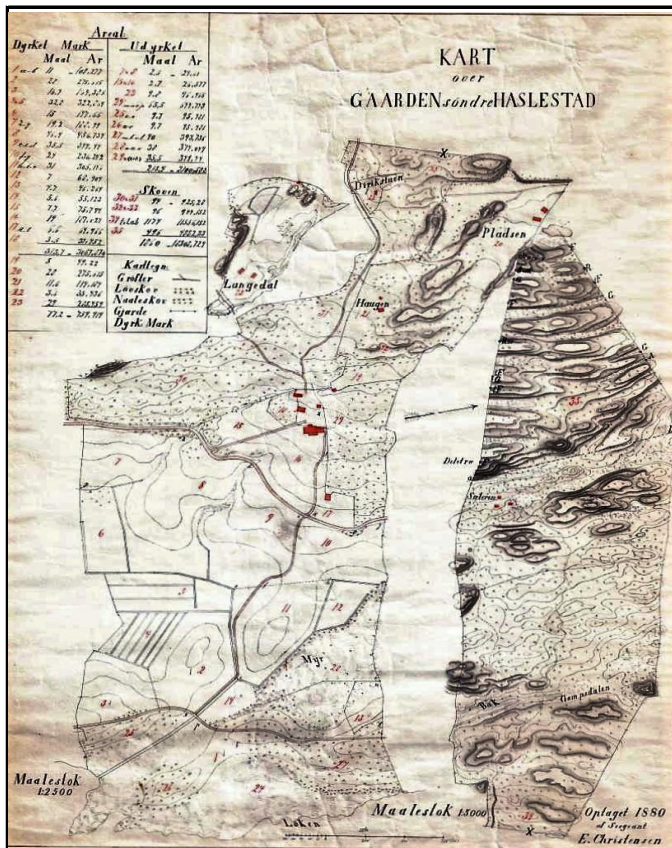

Fotografier - B :	Fotografier - C :
Fotografier - D :	Fotografier - E :
Fotografier - F :	Fotografier - G :
Fotografier - H :	Fotografier - I :

Kvalitetssikring	
Kvalitetssikret dato:	2016-03-07
Kvalitetssikret av:	Knut Svebakk-Johansen
Status:	Ok
Kategori (12K-kart)	
MIS. nr. (=kulturminnetype)	25. Gård/Plass/Seter