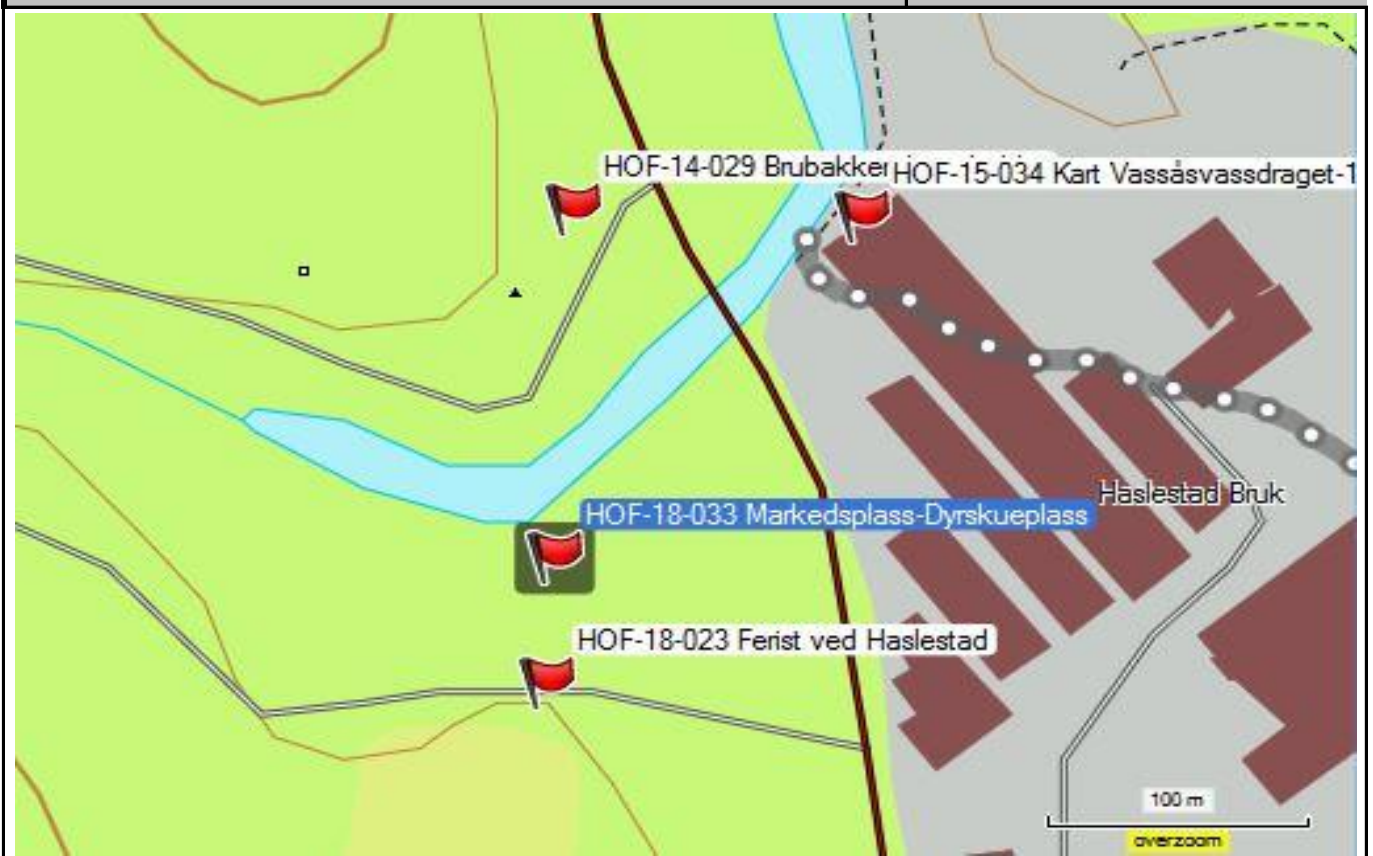

Fortidsminner med kartbakgrunn fra 1965, nåværende bygninger og veger, samt fredede

	Fortellinger, tro og tradisjon:	
Datering:		
Eldre fotografier/kart:		
Dato:	2012-01-17	
Informator:	Arne Grønseth	
Digitalisert av/dato:	Arnfinn Svendsen/08-05-2013	

Fotografier:	Objekt nr.: HOF-18-033

Fotografier - A :