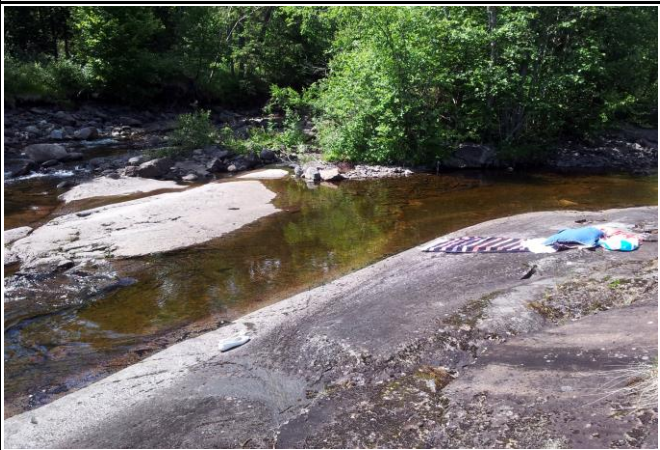

Fotografier - F :