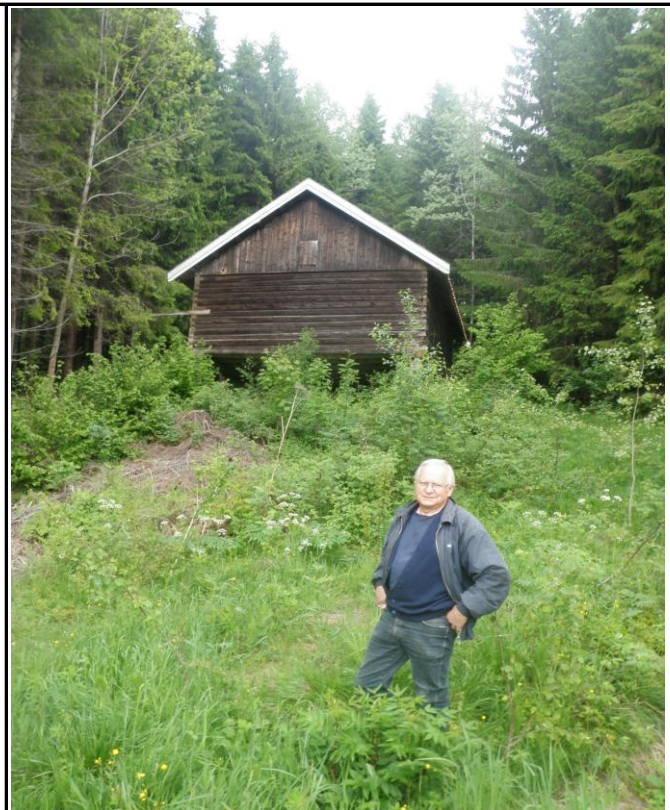

Fotografier - C :