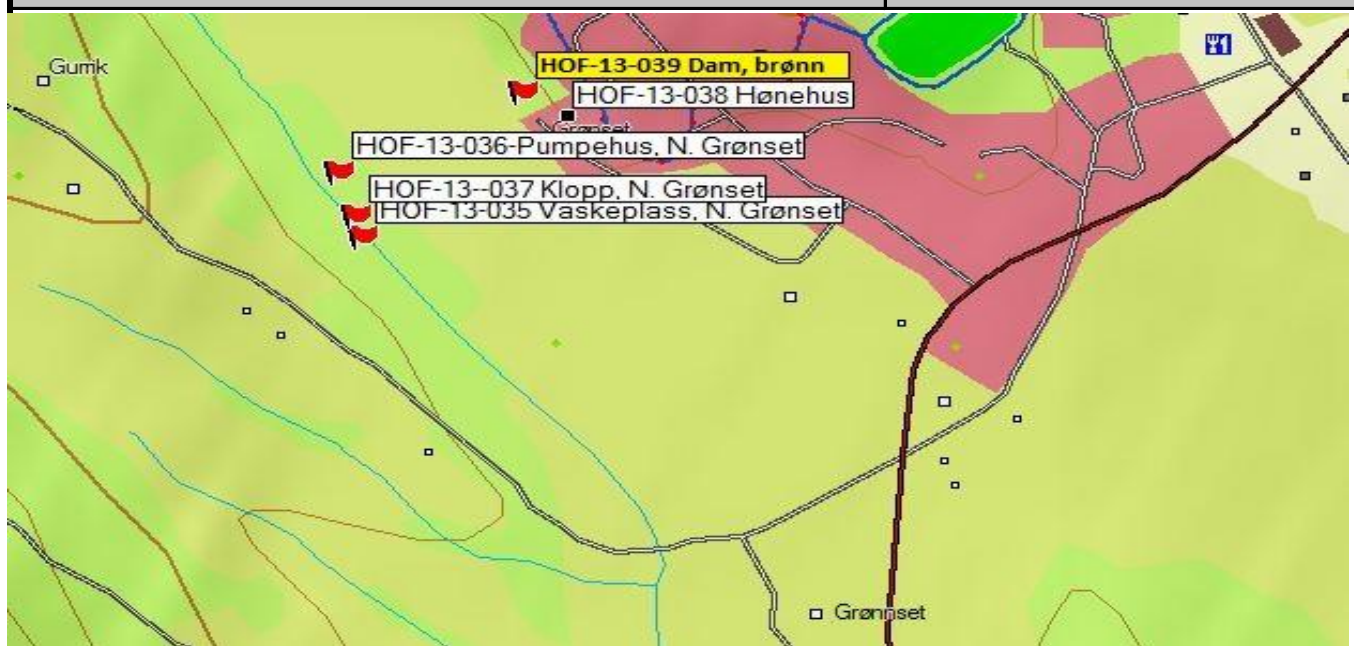

<b>Feltskjema</b> Registrering av kulturminner i Hof kommune	<b>Objekt nr.: HOF-13-039</b>
---	-------------------------------

<b>Kulturminnetype:</b>	Dam, brønn			
<b>Navn</b>	Øvre dammen, Nordre Grønset			
<b>Fylke:</b>	Vestfold	<b>Fylkesnr. :</b>		
<b>Kommune:</b>	Hof	<b>Kommunenr.:</b>	0714	
<b>Sted:</b>	Hof sentrum			
<b>Stedsbenevnelse:</b>	<b>Navn</b>	<b>Gnr.</b>	<b>Bnr.</b>	<b>Festnr.</b>
	Grønsetbekken	44	2	
<b>Kartfesting:</b>	<b>Øst</b>	<b>Nord</b>	<b>Koordinatsystem:</b>	
	0560852	6599451	WGS84 - UTM 32V	

<b>Kort beskrivelse av kulturminnet:</b>	Dam/brønn til dyra
<b>Beskrivelse av tilstand:</b>	Ingen spor
<b>Fotografier A :</b>	HOF-13-039-A kart
<b>Fotografier B :</b>	
<b>Fotografier C :</b>	
<b>Fotografier D :</b>	
<b>Fotografier E :</b>	
<b>Fotografier F :</b>	
<b>Fotografier G :</b>	
<b>Fotografier H :</b>	
<b>Fotografier I :</b>	

<b>Dato:</b>	2011-09-20
<b>Registrator</b>	Kolbjørn Grønseth

<b>Kildedel</b>	<b>Objekt nr.: HOF-13-039</b>
<b>Historiske opplysninger:</b>	<b>Fakta:</b>
	Det var 2 brønner/gårdsdammer, plassert like i nærheten av hverandre: Øvre dam var ute av bruk etter 1950, den ble benyttet til drikkevann. Nedre dam ble gjenfylt ca 1980, vannet ble benyttet kun til dyra.
	<b>Fortellinger, tro og tradisjon:</b>

Datering:	inntil 1980	
Eldre fotografier/kart:		
Dato:	2011-06-27	
Informator:	Kolbjørn Grønseth	
Digitalisert av/dato:	Inger Rinde Hvål	2013-01-01

<b>Fotografier:</b>	<b>Objekt nr.: HOF-13-039</b>
---------------------	-------------------------------