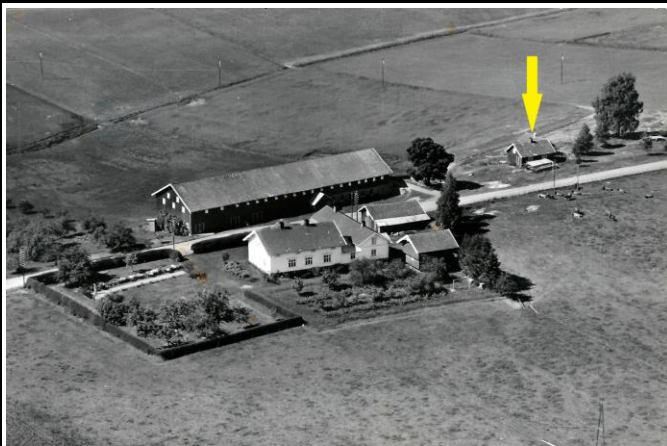

Fotografier - A :