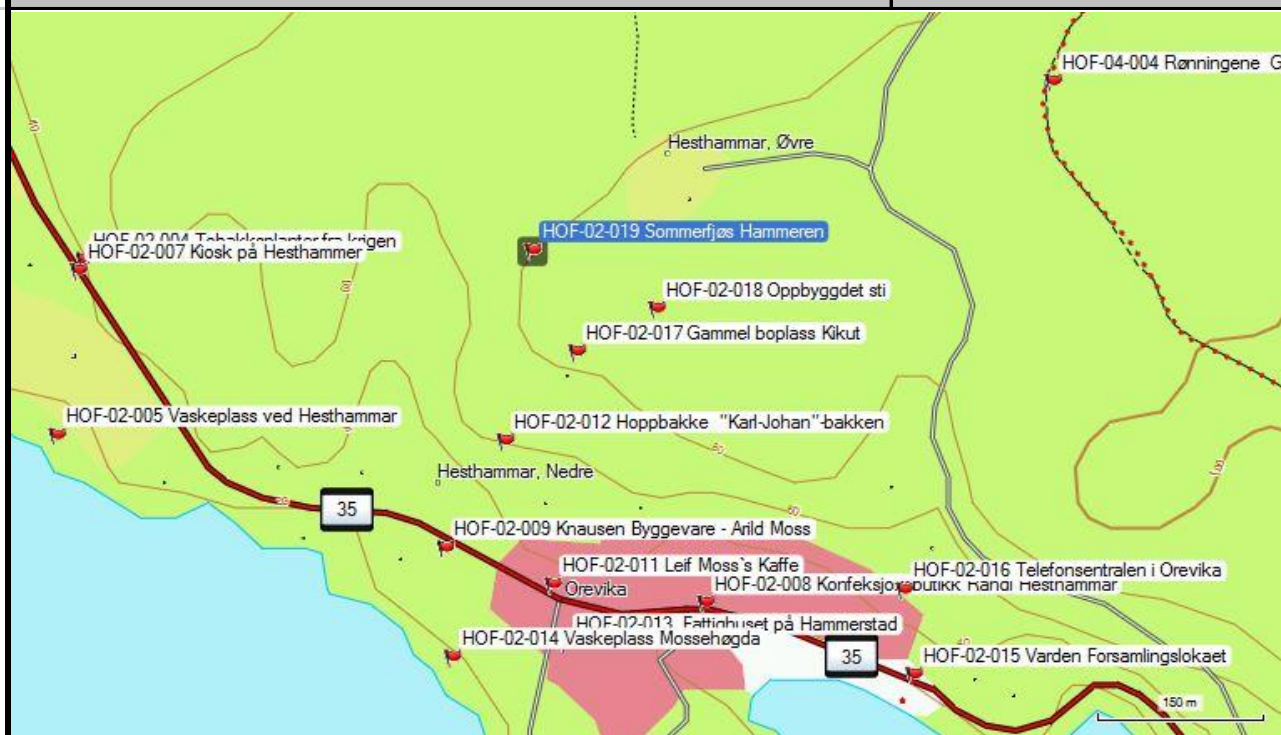

Feltskjema			Objekt nr.: HOF-02-019	
Registrering av kulturminner i Hof kommune				
Kulturminnetype:	Sommerfjøs			
Navn	Håvet			
Fylke:	Vestfold	Fylkesnr. :	07	
Kommune:	Hof	Kommunenr.:	0714	
Sted:	Eidsfoss			
Stedsbenevnelse:	Navn	Gnr.	Bnr.	Festnr.
		20	10	
Kartfesting:	Øst	Nord	Koordinatsystem:	
	0557762	6607565	WGS84 - UTM 32V	
Kort beskrivelse av kulturminnet:	Sommerfjøs.			
Beskrivelse av tilstand:	Nedfallt.			
Fotografier A :	HOF-02-019-A Kart.			
Fotografier B :	HOF-02-019-B kortveggen under kvister, med Arild B. Olsen i bakgrunnen..			
Fotografier C :				
Fotografier D :				
Fotografier E :				
Fotografier F :				
Fotografier G :				
Fotografier H :				
Fotografier I :				
Dato:	2011-11-11			
Registrator	Arild Bergli Olsen			
Kildedel				Objekt nr.: HOF-02-019
Historiske opplysninger:	Fakta:			
	Sommerfjøs. Eiet av Hammeren.			
	Fortellinger, tro og tradisjon:			
Her hadde Bertha Solli ( f.1922 f. Andersen) 1 ku hver sommer.				

<b>Datering:</b>		
<b>Eldre fotografier/kart:</b>		
<b>Dato:</b>	2011-11-11	
<b>Informator:</b>	Arild Bergli Olsen	
<b>Digitalisert av/dato:</b>	Knut J. Johnsen	2012-02-27

<b>Fotografier:</b>	<b>Objekt nr.: HOF-02-019</b>
---------------------	-------------------------------