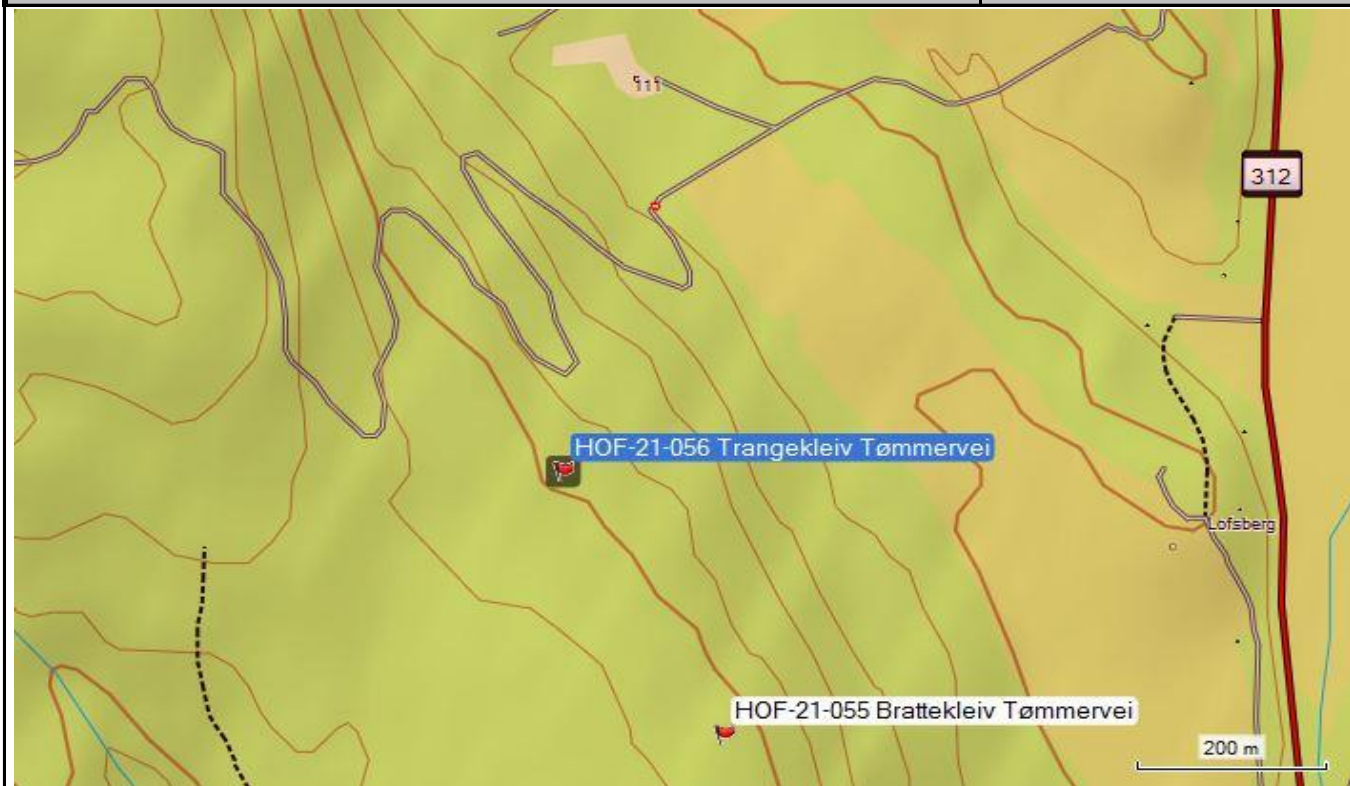

Feltskjema Registrering av kulturminner i Hof kommune	HOF-21-056
---	-------------------

Kulturminnetype:	Tømmervei			
Navn	Trangkleiv			
Fylke:	Vestfold	Fylkesnr. :		
Kommune:	Hof	Kommunenr.:	0714	
Sted:	Vassås			
Stedsbenevnelse:	Navn	Gnr.	Bnr.	Festnr.
	Lofsberg	81	1	
Kartfesting:	Øst	Nord	Koordinatsystem:	
	0561311	6593403	WGS84 - UTM 32V	

Kort beskrivelse av kulturminnet:	Tømmervei
Beskrivelse av tilstand:	Godt synlig, men preget av gjengroing.
Fotografier A :	HOF-21-056-A Kart
Fotografier B :	HOF-21-056-B Trangkleiv. Alf Aakerholt 2013
Fotografier C :	HOF-21-056-C Trangkleiv. Alf Aakerholt 2013
Fotografier D :	
Fotografier E :	
Fotografier F :	
Fotografier G :	
Fotografier H :	
Fotografier I :	

Dato:	2013-11-28
Registrator	Arnfinn Svendsen

Kildedel	HOF-21-056
Historiske opplysninger:	Fakta:
	Svært bratt tømmervei. Her ble det kjørt tømmer med hest.
Historiske opplysninger:	Fortellinger, tro og tradisjon:

Datering:	
Eldre fotografier/kart:	
Dato:	2013-11-28
Informator:	Alf Aakerholt, Arne Lofsberg
Digitalisert av/dato:	Arnfinn Svendsen/29-11-2013

Fotografier:	HOF-21-056
--------------	------------

Fotografier - A :