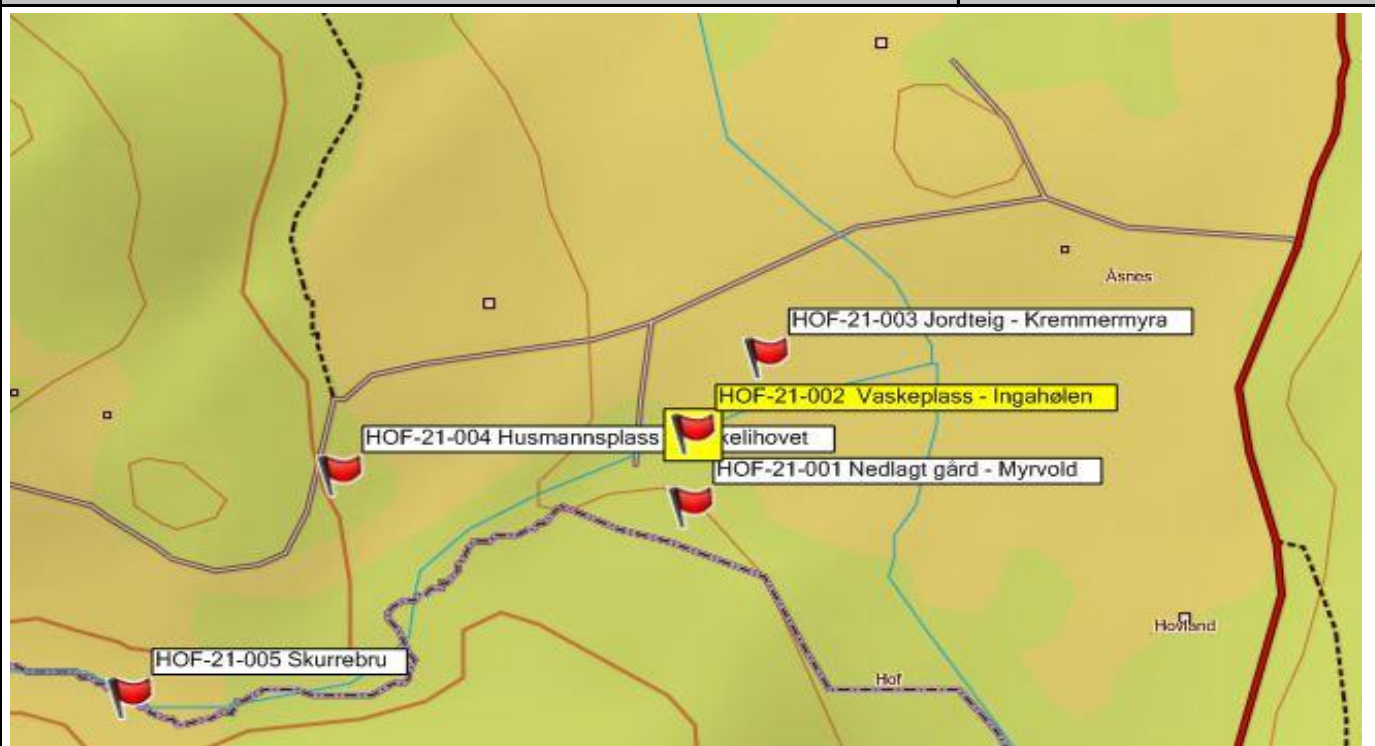

<b>Feltskjema</b> Registrering av kulturminner i Hof kommune	<b>Objekt nr.: HOF-21-002</b>
---	-------------------------------

<b>Kulturminnetype:</b>	Vaskeplass			
<b>Navn</b>	Ingahølen			
<b>Fylke:</b>	Vestfold	<b>Fylkesnr. :</b>	07	
<b>Kommune:</b>	Hof	<b>Kommunenr.:</b>	0714	
<b>Sted:</b>	Vassås			
<b>Stedsbenevnelse:</b>	<b>Navn</b>	<b>Gnr.</b>	<b>Bnr.</b>	<b>Festnr.</b>
	Myrvold	83	9	
<b>Kartfesting:</b>	<b>Øst</b>	<b>Nord</b>	<b>Koordinatsystem:</b>	
	0562257	6591042	WGS84 - UTM 32V	

<b>Kort beskrivelse av kulturminnet:</b>	Vaskeplass
<b>Beskrivelse av tilstand:</b>	Noe spor
<b>Fotografier -A :</b>	HOF-21-002-A Kart - Ingahølen
<b>Fotografier -B :</b>	HOF-21-002-B Ingahølen - Vaskeplass 2011-12
<b>Fotografier -C :</b>	HOF-21-002-C Ingahølen - Vaskeplass. Husene nærmest er Asnes og Myre som en ser lengst vekk. 2012-12
<b>Fotografier -D :</b>	
<b>Fotografier -E :</b>	
<b>Fotografier -F :</b>	
<b>Fotografier -G :</b>	
<b>Fotografier -I :</b>	
<b>Fotografier -J :</b>	

<b>Dato:</b>	24.10.2011
<b>Registrator</b>	Alf Aakerholt

<b>Kildedel</b>		<b>Objekt nr.: HOF-21-002</b>
<b>Historiske opplysninger:</b>	<b>Fakta:</b>	(ALT+EN
	Plass det ble vasket tøy. Inga var mor til Anton Myrvolden	
	<b>Fortellinger, tro og tradisjon:</b>	

Datering:		
Eldre fotografier/kart:		
Dato:	24.10.2011	
Registrator/Informator:	Alf Aakerholt/Anton Myrvoll	
Digitalisert av/dato:	Thorolf Trolsrud	11.11.2011

<b>Fotografier:</b>	<b>Objekt nr.: HOF-21-002</b>
---------------------	-------------------------------