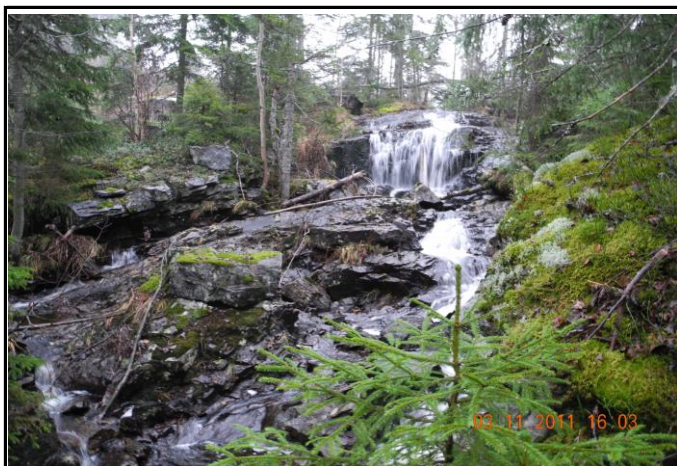

Fotografier - B :