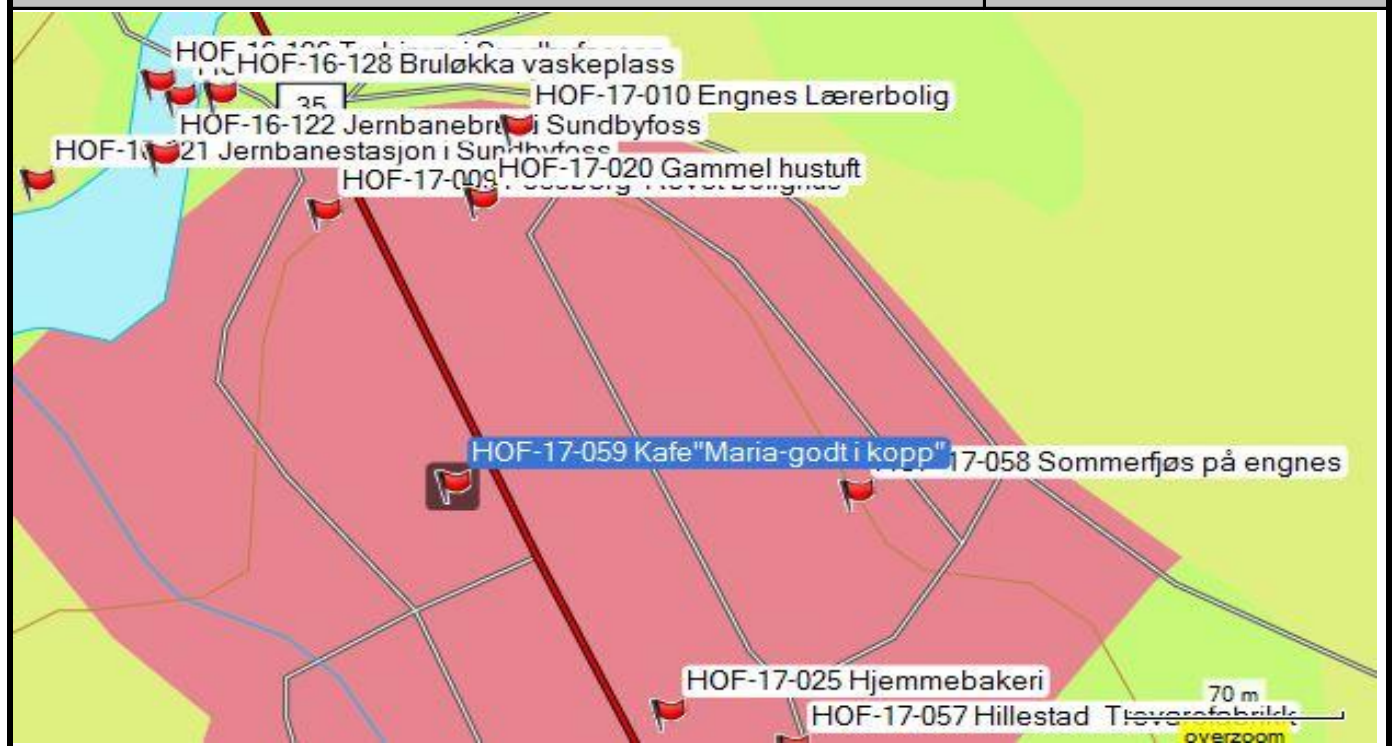

Historiske opplysninger:	Gammelt hus - ubebodd fra 1980-tallet.
	Fortellinger, tro og tradisjon: "Maria-godt-i-kopp" hadde kafédrift her tidlig på 1900 tallet. Navnet hennes kom av at hun servert noe "godt" i kaffekoppen (sprit).
Datering:	
Eldre fotografier/kart:	
Dato:	2011-09-15
Registrator/Informatør:	Arnfinn Svendsen
Digitalisert av/dato:	Arnfinn Svendsen

Fotografier:	Objekt nr.: HOF-17-059

Fotografier - A :