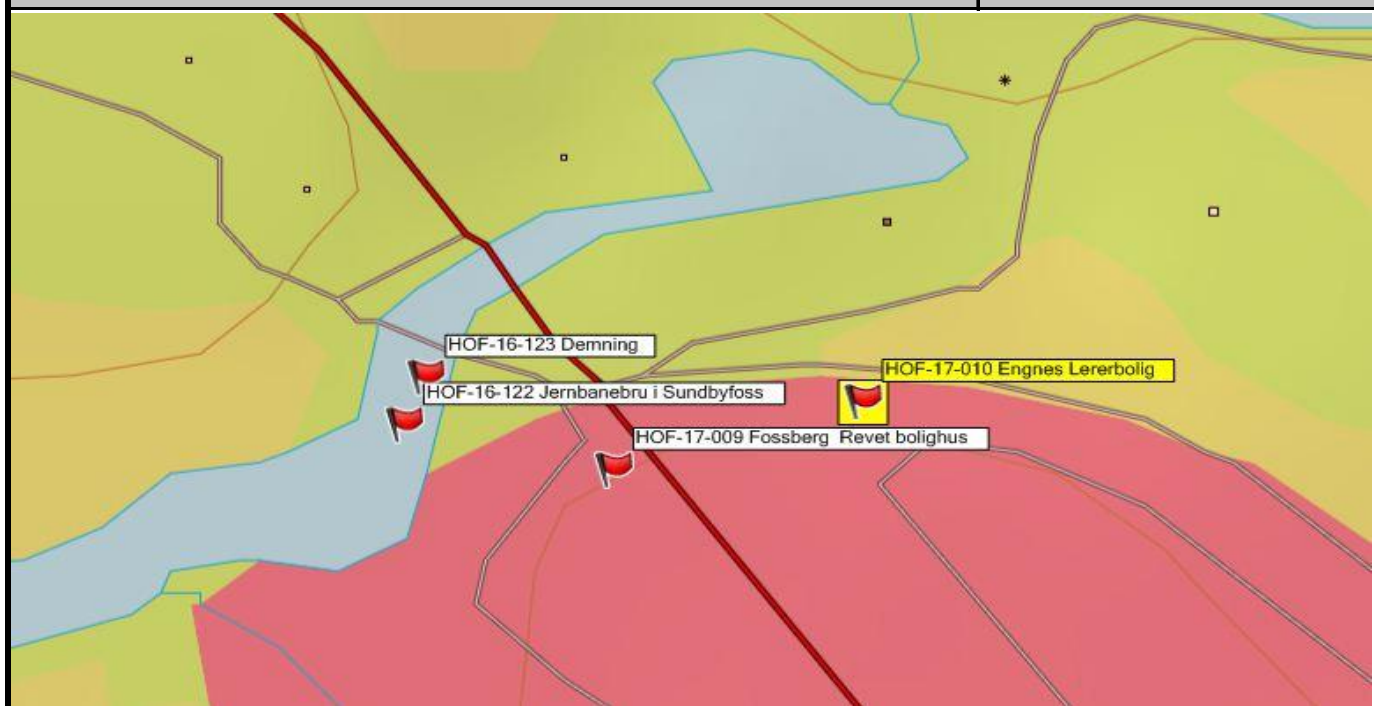

Feltskjema Registrering av kulturminner i Hof kommune	Objekt nr.: HOF-17-010
--	-------------------------------

Kulturminnetype:	Gårdsbruk, endret til lærerbolig, senere nedlagt			
Navn	Engnes			
Fylke:	Vestfold	Fylkesnr. :		
Kommune:	Hof	Kommunenr.:	0714	
Sted:	Sundbyfoss			
Stedsbenevnelse:	Navn	Gnr.	Bnr.	Festnr.
	Lørdal	55	3	
Kartfesting:	Øst	Nord	Koordinatsystem:	
	0563675	6598104	WGS84 - UTM 32V	

Kort beskrivelse av kulturminnet:	Tidligere gårdsbruk som har endret formål
Beskrivelse av tilstand:	Hovedhuset er privatbolig i dag.
Fotografier -A :	HOF-17-010-A Kart
Fotografier -B :	HOF-17-010-B Engnes. Bildet tatt 17.08.2011
Fotografier -C :	HOF-17-010-C Garasjen. Bildet tatt 17.08.2011
Fotografier -D :	HOF-17-010-D Engnes i bakgrunnen, ca 1950. Person - Solveig Svendsen
Fotografier -E :	HOF-17-010-E Flyfoto ca 1970. Engnes, gult hus nede til høyre
Fotografier -F :	HOF-17-10-F Helt til høyre i bildet - det gamle huset på Engnes
Fotografier -G :	
Fotografier -I :	
Fotografier -J :	

Dato:	2011-08-17
Registrator	Arnfinn Svendsen og Per Ansteensen

Kildedel		Objekt nr.: HOF-17-010
Historiske opplysninger:	Fakta:	
	Nytt bolighus og uthus ble oppført under krigen. Eiendommen ble kjøpt av Hof kommune i 1953 som lærerbolig. Uthuset brant i 1961. Jordet ble lagt ut til boliger rundt 1980.	
	Fortellinger, tro og tradisjon:	

Datering:	
Eldre fotografier/kart:	
Dato:	
Registrator/Informator:	Arnfinn Svendsen og Per Ansteensen
Digitalisert av/dato:	Arnfinn Svendsen
	01.08.2012

Fotografier:	Objekt nr.: HOF-17-010
---------------------	-------------------------------