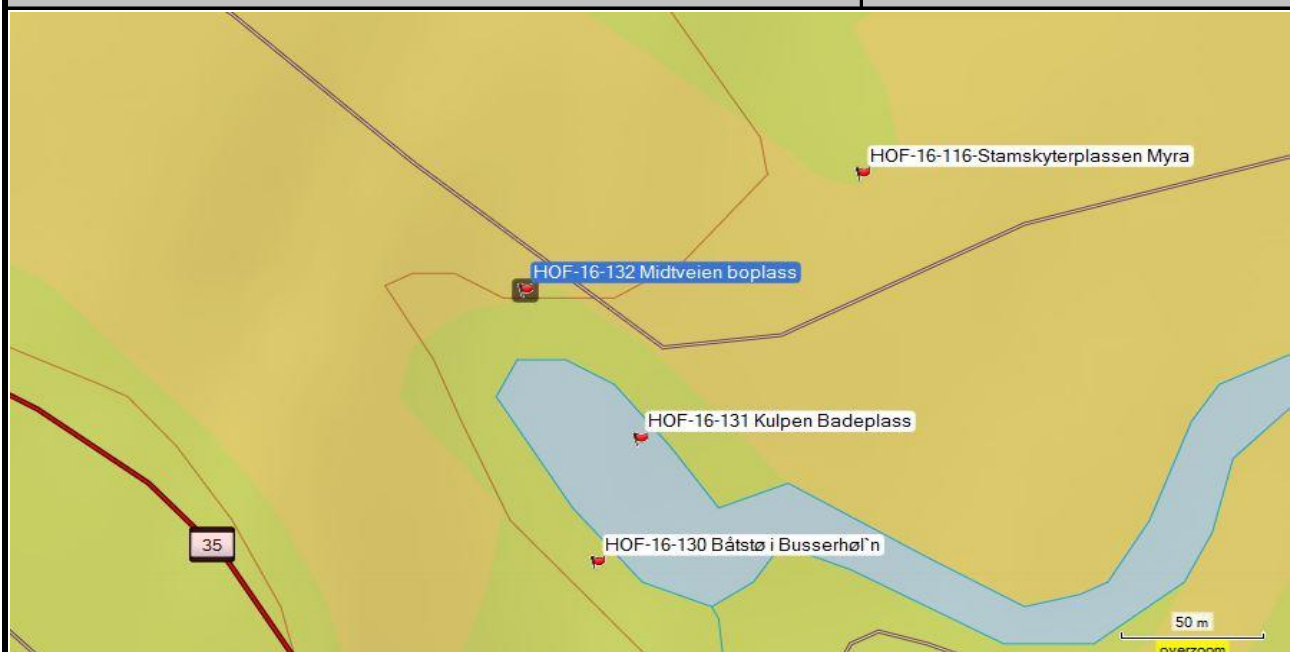

Historiske opplysninger:	Midtveien er nevnt som plass under S. Sundby i bygdeboka s 739. Tidligere sto det en syrinbusk nær murrestene. Området ble plantet til med gran for en del år siden, og syringen er nå borte. Midtveien lå rett ved kongeveien iflg. kartet. Her er litt av traseen noen få meter øst for murrestene. (Kilde: Hof Bygdebok s. 739)	
	Fortellinger, tro og tradisjon:	
Datering:		
Eldre fotografier/kart:		
Dato:	02.08.2012	
Informator:	Arnfinn Svendsen	
Digitalisert av/dato:	Arnfinn Svendsen	02.08.2012

Fotografier:	Objekt nr.: HOF-16-132

Fotografier - A :