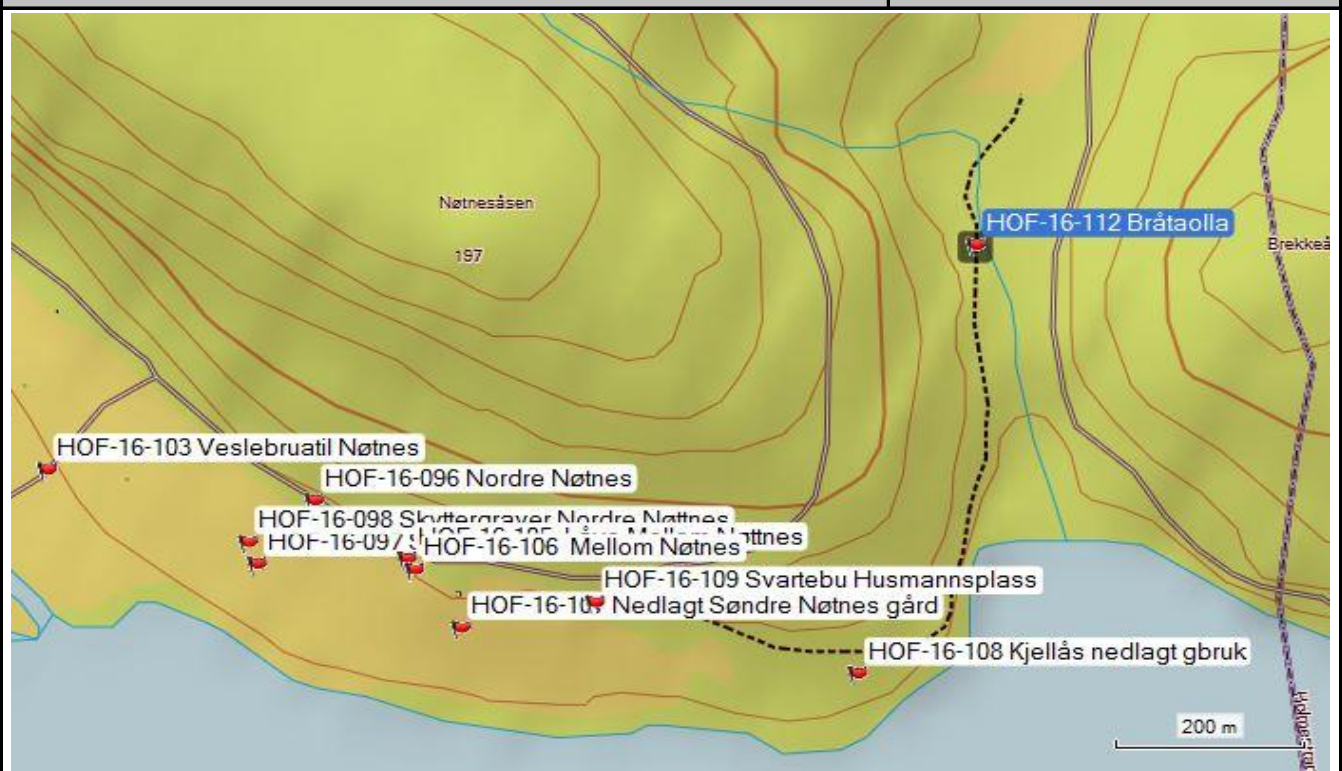

Iflg. Johan Nøtnes gikk denne olla eller oppkommet aldri tom. Til og med tørkesommeren 1947 kunne folk hente vann her.	
Datering:		
Eldre fotografier/kart:		
Dato:	2011-08-25	
Informator:	Johan Nøtnes	
Digitalisert av/dato:	Arnfinn Svendsen	

Fotografier:	Objekt nr.: HOF-16-112

Fotografier - A :