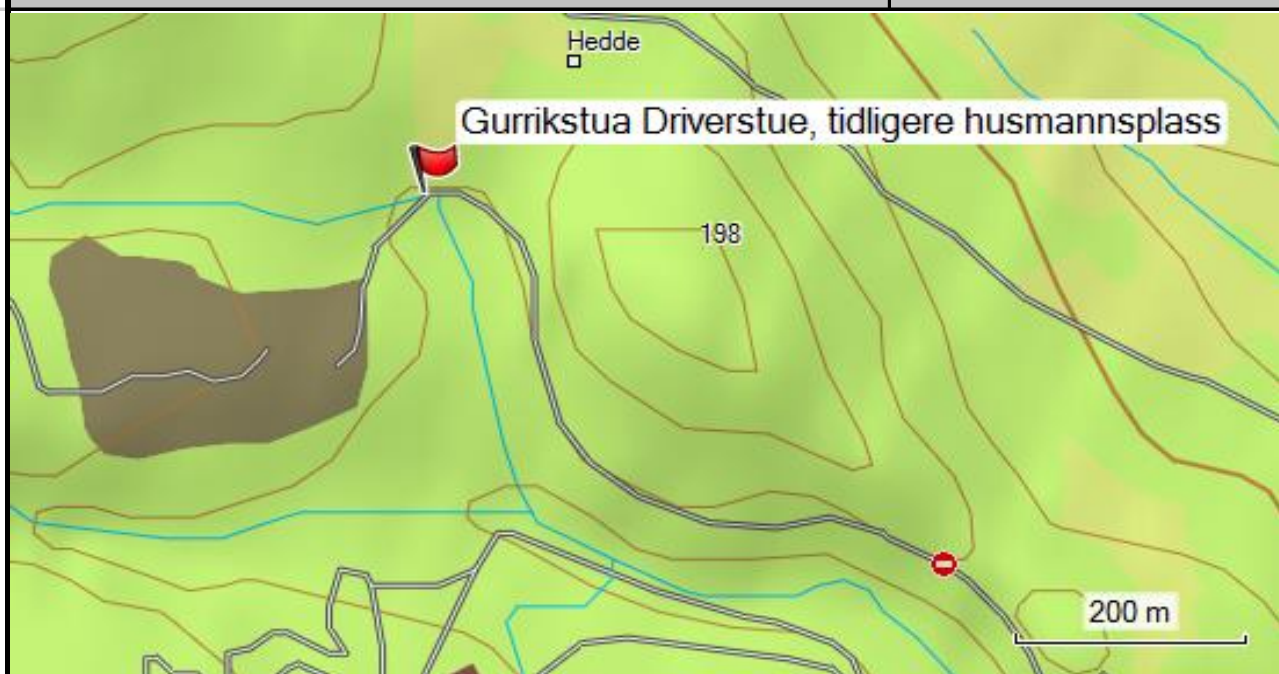

Feltskjema		Objekt nr.: HOF-14-086		
Registrering av kulturminner i Hof kommune				
Kulturminnetype:	Driverstue, tidligere husmannsplass			
Navn	Gurrikstua			
Fylke:	Vestfold	Fylkesnr. :	07	
Kommune:	Hof	Kommunenr.:	0714	
Sted:	Haugestad skog, Gurrik			
Stedsbenevnelse:	Navn	Gnr.	Bnr.	Festnr.
	Haugestad skog	43	1	
Kartfesting:	Øst	Nord	Koordinatsystem:	
	0560027	6598920	WGS84 - UTM 32V	
Kort beskrivelse av kulturminnet:	Tidligere husmannsplass. Eksisterende bygning er en driverstue kombinert med stall.			
Beskrivelse av tilstand:	Intakt			
Fotografier A :	HOF-14-086-A Kart.			
Fotografier B :	HOF-14-086-B Driverstue kombinert med stall - Gurrikstua			
Fotografier C :				
Fotografier D :				
Fotografier E :				
Fotografier F :				
Fotografier G :				
Fotografier H :				
Fotografier I :				
Dato:	2011-10-03			
Registrator	Arnulf Gurrik			
Kildedel				Objekt nr.: HOF-14-086
Historiske opplysninger:	<b>Fakta:</b>			
	De gamle bygningene er for lengst revet. Husmann her i 1865 til 1875 var skomaker Kristoffer Mathiassen. Han var sikkert den siste. Hadde sammen med Ingeborg Olsdatter 2 barn, Martin og Olava. (Hof Bygdebok side 559)			
	Fortellinger, tro og tradisjon			

<b>Fotografier:</b>	<b>Objekt nr.: HOF-14-086</b>
---------------------	-------------------------------

**Fotografier - A :**

**Fotografier - B :**

**Fotografier - C :**

	<b>Fotografier - D :</b>	<b>Fotografier - E :</b>	
	<b>Fotografier - F :</b>	<b>Fotografier - G :</b>	
	<b>Fotografier - H :</b>	<b>Fotografier - I :</b>	
<b>Kvalitetssikring</b>			
<b>Kvalitetssikret dato:</b>	2015-07-12		
<b>Kvalitetssikret av:</b>	Knut Svebakk-Johansen		
<b>Status:</b>	Ok		
<b>Kategori (12K-kart)</b>			
<b>MIS. nr. (=kulturminnetype)</b>	25. Gård/Plass/Seter		
<b>Sefraknr./ Riksantikavrens "Lokid":</b>			
<b>Supplerende opplysninger:</b>			