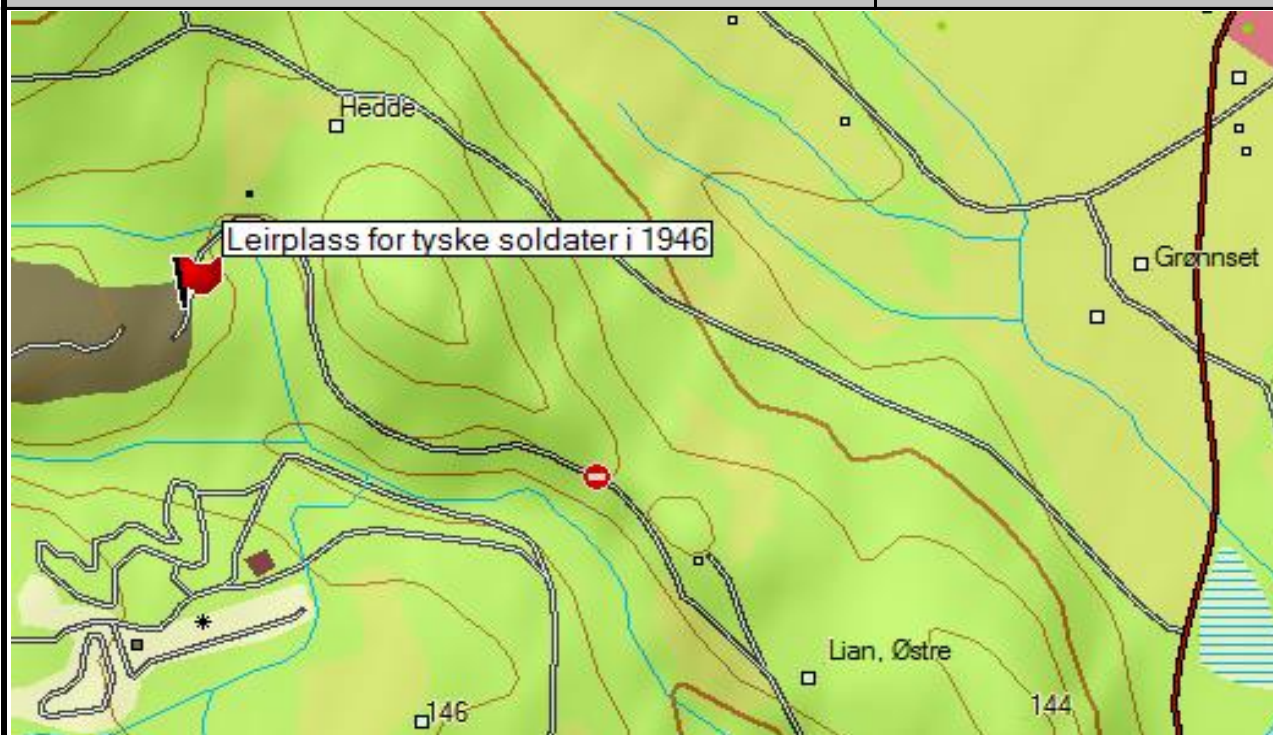

Historiske opplysninger:	50 tyske soldater lå i leir her sommeren 1946. De startet byggingen av skogsbilveien til Hajern. De grovplanerte veien fra Haslestadlinna til litt ovenfor Hedde. - En soldat hadde ansvaret for å skaffe tilveie mat. Det hendte han lånte hest og støytekjerre hos far (Ivar Gurrik). Hver kveld var 2 mann nede hos oss og hentet 25 liter melk. - I August fikk de endelig båtreise til Tyskland, over et år etter freden. Alle hørte hjemme i Øst-Tyskland. Dessverre omkom en av soldatene ved drukning i Vikevannet.	
	Fortellinger, tro og tradisjon	
Datering:		
Eldre fotografier/kart:		
Dato:	2011-06-26	
Informator:	Arnulf Gurrik	
Digitalisert av/dato:	John Wallumrød	2012-12-27

Fotografier:	Objekt nr.: HOF-14-035

Fotografier - A :