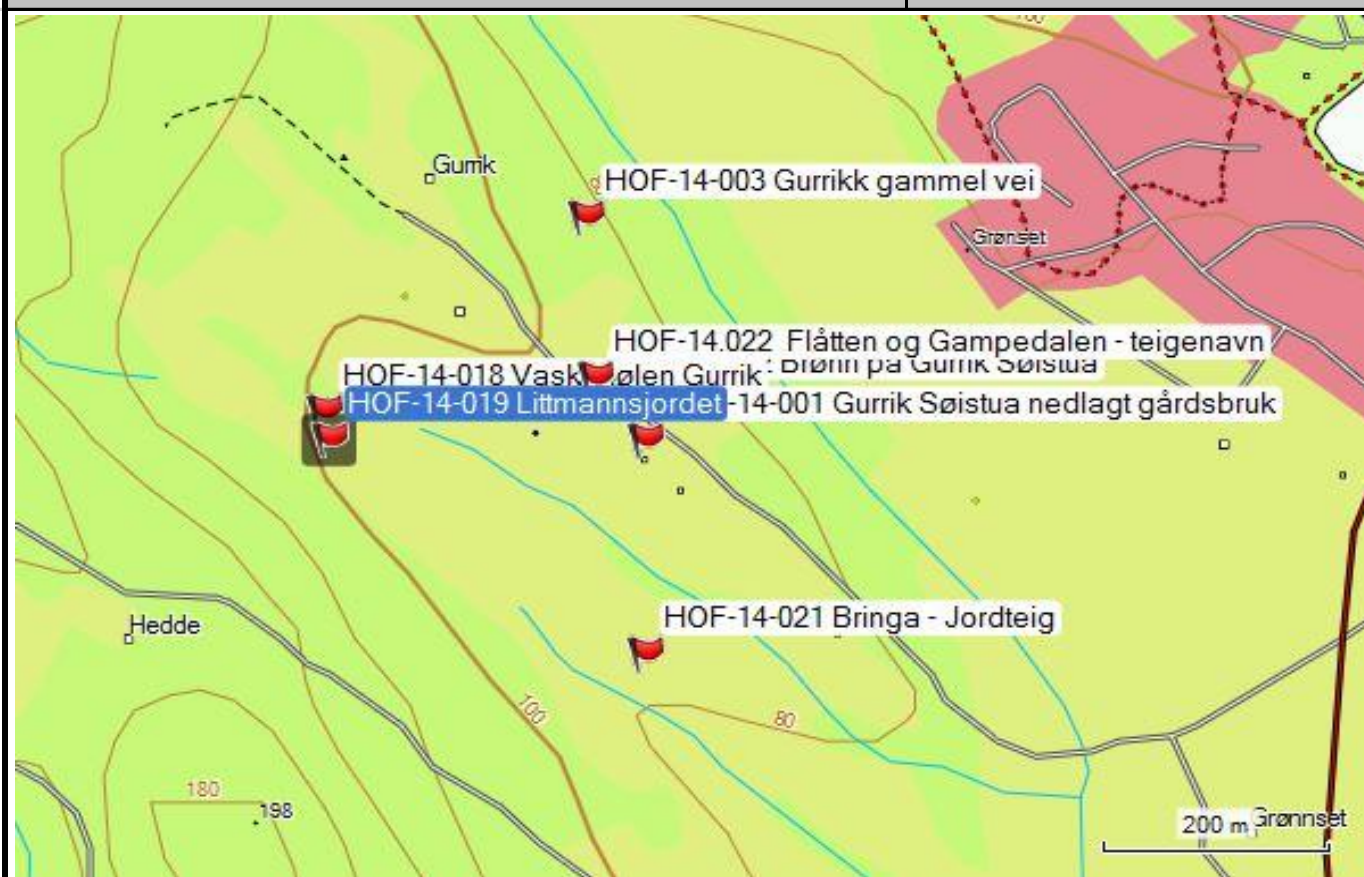

Feltskjema		Objekt nr.: HOF-14-019		
Registrering av kulturminner i Hof kommune				
Kulturminnetype:	Teigenavn			
Navn	Littmannsjordet			
Fylke:	Vestfold	Fylkesnr. :	07	
Kommune:	Hof	Kommunenr.:	0714	
Sted:	Vest for Hof sentrum			
Stedsbenevnelse:	Navn	Gnr.	Bnr.	Festnr.
	Gurrik	43	3	
Kartfesting:	Øst	Nord	Koordinatsystem:	
	0560320	6599211	WGS84 - UTM 32V	
Kort beskrivelse av kulturminnet:	Navn på jorde. Ca 10 dekar			
Beskrivelse av tilstand:	Intakt			
Fotografier A :	HOF-14-019-A Kart.			
Fotografier B :	HOF-14-019-B Eftasverd på jordet ca 1920. Foran fra venstre, tvillingene Arne og Sverre og Ivar. Bak fra venstre Abraham, Isak (89), ukjent, Anders, Petter, Astrid, Kristine, Agnethe.			
Fotografier C :				
Fotografier D :				
Fotografier E :				
Fotografier F :				
Fotografier G :				
Fotografier H :				
Fotografier I :				
Dato:	2011-05-22			
Registrator	Arnulf Gurrik			
Kildedel	Objekt nr.: HOF-14-019			
Historiske opplysninger:	Fakta:			
	Eftasverd var et måltid kl halv fire og det var brømat. Middag var fra kl elve til halv ett. I pent vær var det ofte i onnene at dette måltidet ble spist ute på jordet der de arbeidet.			
	Fortellinger, tro og tradisjon			

Datering:	
Eldre fotografier/kart:	
Dato:	2011-05-22
Informator:	Arnulf Gurrik
Digitalisert av/dato:	John Wallumrød 2014-06-07

Fotografier:

Objekt nr.: HOF-14-019

Fotografier - A :

	Fotografier - B :		Fotografier - C :
	Fotografier - D :		Fotografier - E :
	Fotografier - F :		Fotografier - G :
	Fotografier - H :		Fotografier - I :

Kvalitetssikring

Kvalitetssikret dato:	2014-06-19
Kvalitetssikret av:	Knut Svebakk-Johansen
Status:	Ok
Kategori (12K-kart)	
MIS. nr. (=kulturminnetype)	27. Annet bosettings og dyrkningsspor
Sefraknr./ Riksantikavrens "Lokid":	
Splerende opplysninger:	