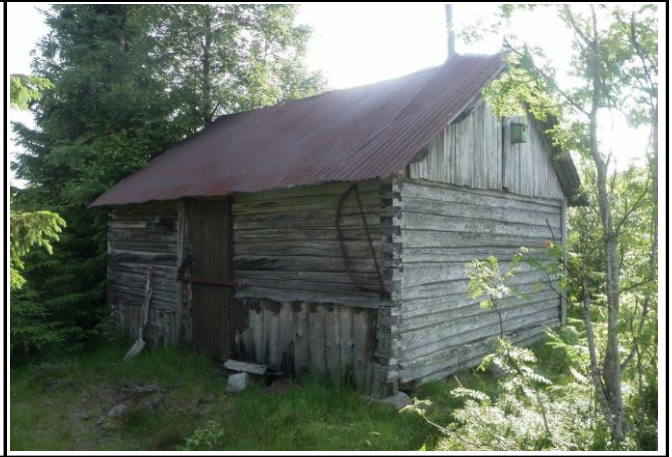

Fotografier - C :