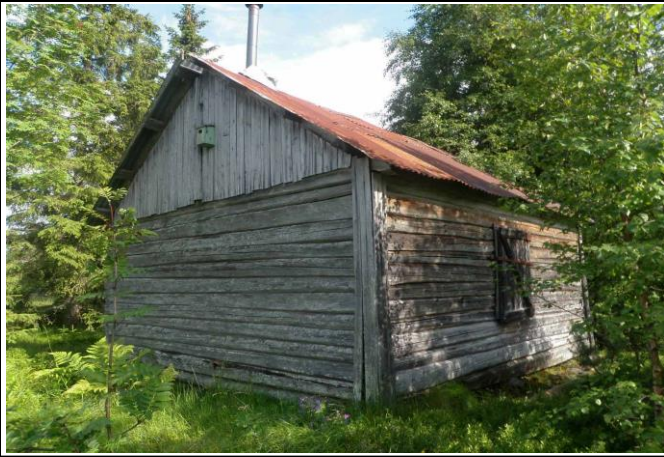

Fotografier - B :