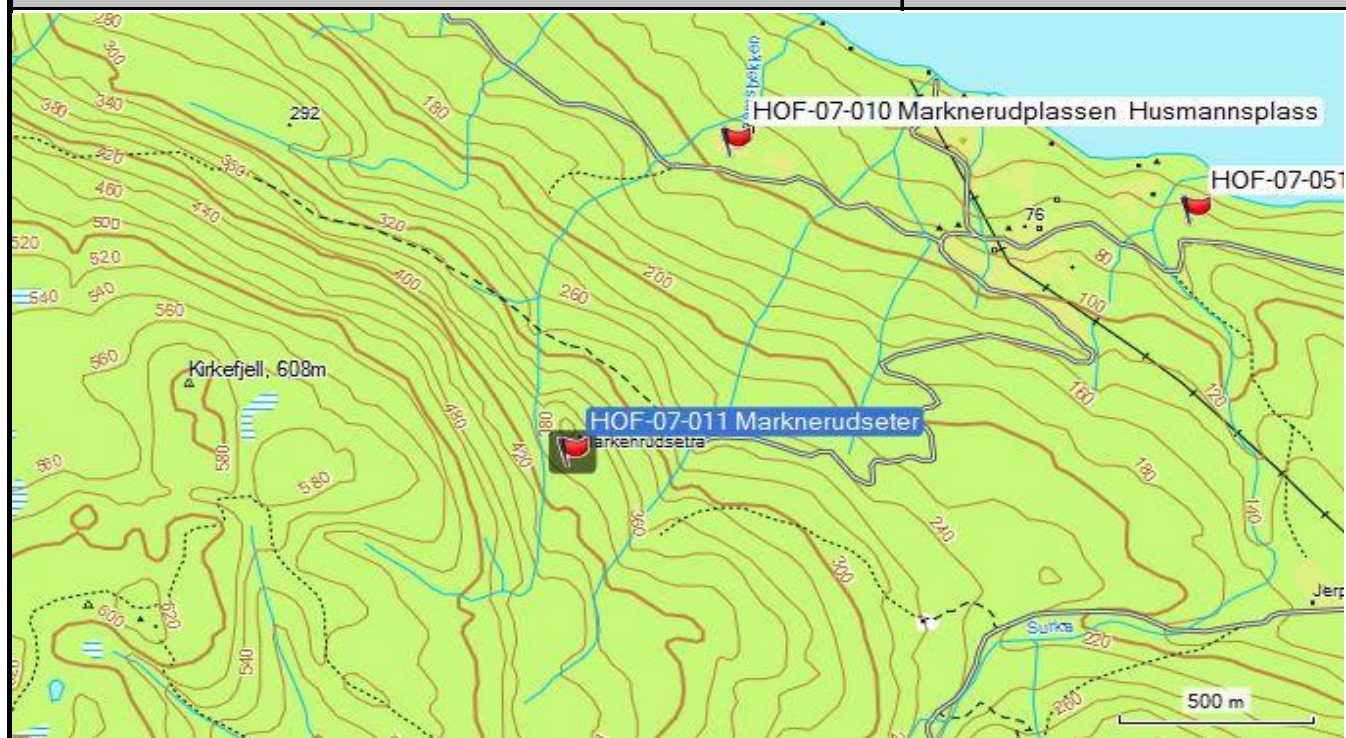

Feltskjema Registrering av kulturminner i Hof kommune	Objekt nr.: HOF-07-011
---	-------------------------------

Kulturminnetype:	Seter			
Navn	Marknerudsetra			
Fylke:	Vestfold	Fylkesnr. :		
Kommune:	Hof	Kommunenr.:	0714	
Sted:	Marknerud			
Stedsbenevnelse:	Navn	Gnr.	Bnr.	Festnr.
	Marknerud	21	1	
Kartfesting:	Øst	Nord	Koordinatsystem:	
	555864	6605692	WGS84 - UTM 32V	

Kort beskrivelse av kulturminnet:	Seter
Beskrivelse av tilstand:	Seterbua står, men forfaller. Mur etter fjøset er synlig ca 20 meter nord for bua.
Fotografier A :	HOF-07-011-A kart
Fotografier B :	HOF-07-011-B Bua fra sør
Fotografier C :	HOF-07-011-C Bua fra nord. Personen er Fred Nordseth (2012)
Fotografier D :	HOF-07-011-D Interiør. Personen er Jan Grønseth
Fotografier E :	
Fotografier F :	
Fotografier G :	
Fotografier H :	
Fotografier I :	

Dato:	2011-07-06
Registrator	Tor Bjørvik

Kildedel	Objekt nr.: HOF-07-011
Historiske opplysninger:	Fakta: Seter til gården Marknerud. Seterbua står, men forfaller. Mur etter fjøset er synlig ca 20 meter nord for bua. Nedlagt i 1920-åra. <i>(Kilde:Hof bygdebok I s 234)</i>
	Fortellinger, tro og tradisjon:

Datering:		
Eldre fotografier/kart:		
Dato:	2011-07-06	
Informator:	Jan Grønseth	
Digitalisert av/dato:	Tor Bjørvik	1905-07-05

Fotografier:	Objekt nr.: HOF-07-011
---------------------	-------------------------------