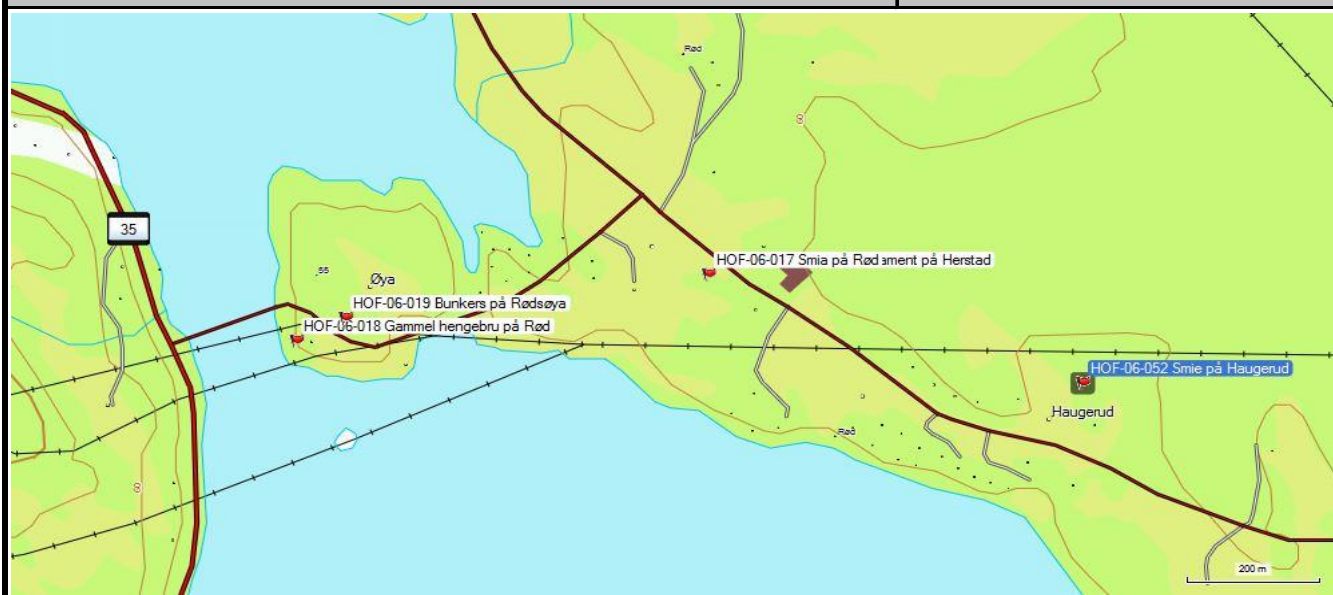

Feltskjema Registrering av kulturminner i Hof kommune	Objekt nr.: HOF-06-052
---	-------------------------------

Kulturminnetype:	Smie			
Navn	Smia på Nordre Haugerud			
Fylke:	Vestfold	Fylkesnr. :		
Kommune:	Hof	Kommunenr.:	0714	
Sted:	Haugerud Nordre			
Stedsbenevnelse:	Navn	Gnr.	Bnr.	Festnr.
	Haugerud Nordre	11	1	
Kartfesting:	Øst	Nord	Koordinatsystem:	
	0561242	6604908	WGS84 - UTM 32V	

Kort beskrivelse av kulturminnet:	Gammel smie på Nordre Haugerud
Beskrivelse av tilstand:	Smia er revet og ingen spor i dag
Fotografier A :	HOF-06-052-A Kart
Fotografier B :	HOF-06-052-B Flyfoto der smia er avmerket øverst i skogbrynet. Bilder er fra 1954
Fotografier C :	
Fotografier D :	
Fotografier E :	
Fotografier F :	
Fotografier G :	
Fotografier H :	
Fotografier I :	

Dato:	2011-04-01
Registrator	Ole Th. Nordby

Kildedel	Objekt nr.: HOF-06-052
Historiske opplysninger:	Fakta: Smie på gården Nordre Haugerud. Vi ser den øverst i skogkanten til venstra i bildet. Smia er revet og det er ingen spor i dag.
	Fortellinger, tro og tradisjon:

Datering:	
Eldre fotografier/kart:	
Dato:	2011-04-01
Informator:	Ole Th. Nrdby
Digitalisert av/dato:	Knut Svebakk-Johansen
	2013-04-03

Fotografier:	Objekt nr.: HOF-06-052
---------------------	-------------------------------