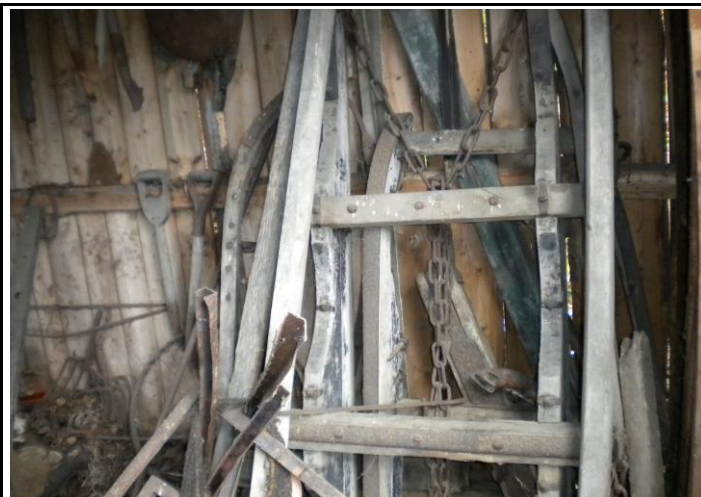

Fotografier - A :

Fotografier - C :