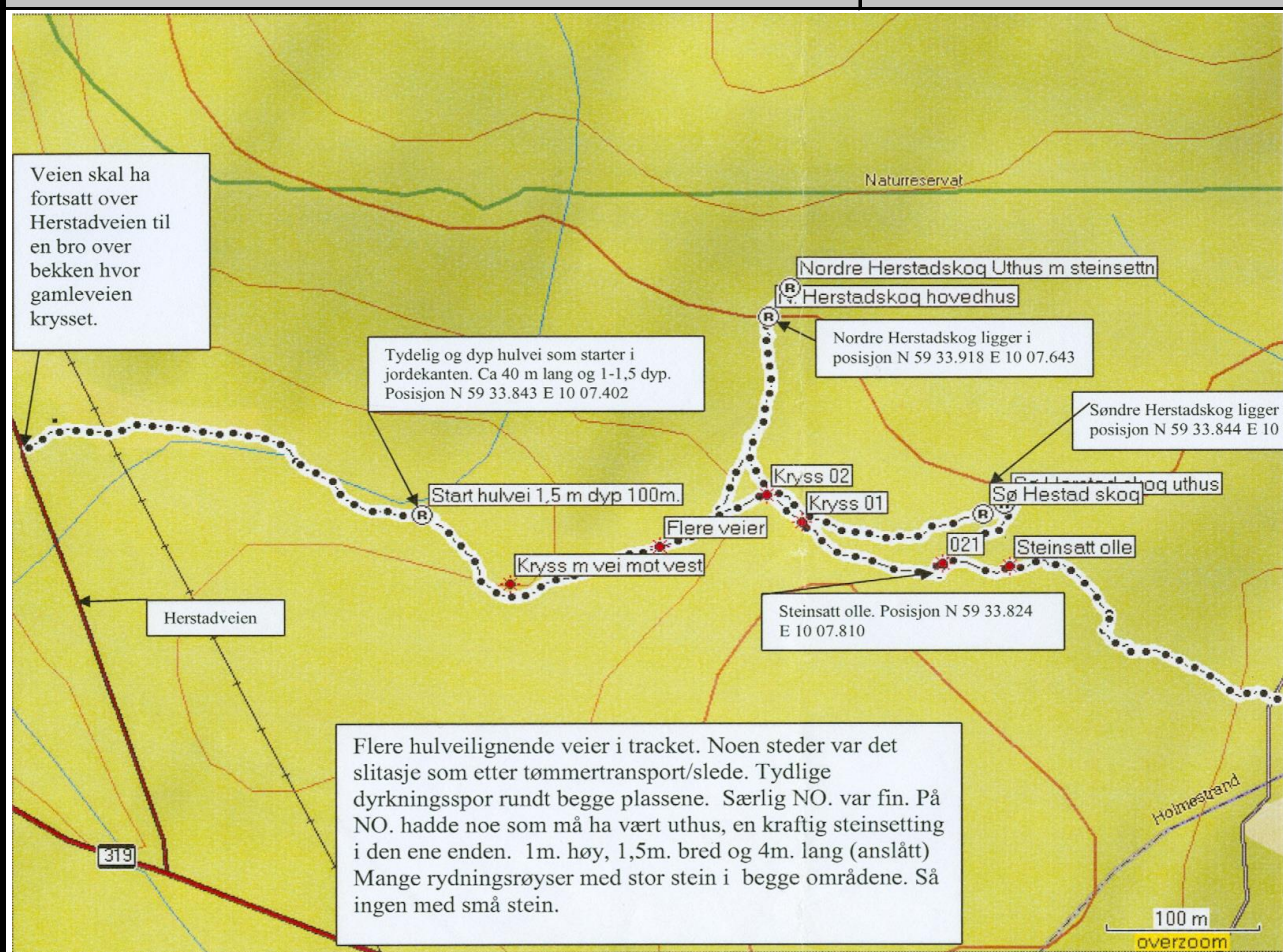

Feltskjema		Objekt nr.: HOF-06-035		
Registrering av kulturminner i Hof kommune				
Kulturminnetype:	Bygdevei.			
Navn	Herstadskaugen Syd.			
Fylke:	Vestfold	Fylkesnr. :	07	
Kommune:	Hof	Kommunenr.:	0714	
Sted:	Herstad Skogen			
Stedsbenevnelse:	Navn	Gnr.	Bnr.	Festnr.
	Herstad	8	1	
Kartfesting:	Øst	Nord	Koordinatsystem:	
	0563864	6603370	WGS84 - UTM 32V	
Kort beskrivelse av kulturminnet:	Gammel hulvei (bygdevei)			
Beskrivelse av tilstand:	Godt synlig mange steder og som hulvei.			
Fotografier A :	HOF-06-035-A kart med oversikt over hulveiene og Herstadplassene			
Fotografier B :	HOF-06-035-B Hulvei opp fra hogstfelt, ganske dyp. Veien ender i et kryss ca 100 m lengre framme			
Fotografier C :	HOF-06-035-C Hulveien oppover. Personene er bakerst Torbjørn Grov og Ole Th. Nordby			
Fotografier D :	HOF-06-035-D Lengre oppe er det blitt rette kanter på veien. Personen er Torbjørn Grov			
Fotografier E :				
Fotografier F :				
Fotografier G :				
Fotografier H :				
Fotografier I :				
Dato:	2011-05-13			
Registrator	Ole Th. Nordby			
Kildedel				Objekt nr.: HOF-06-035
Historiske opplysninger:	Fakta:			
	Trolig del av forbindelsesvei mellom nordre del av Hof og Sande, Se vedlagte kart.			
Historiske opplysninger:	Fortellinger, tro og tradisjon:			

<b>Datering:</b>		
<b>Eldre fotografier/kart:</b>		
<b>Dato:</b>	2011-05-13	
<b>Informator:</b>	Ole Th. Nordby	
<b>Digitalisert av/dato:</b>	Knut J. Johnsen	2012-04-03

**Fotografier:**
**Objekt nr.: HOF-06-035**