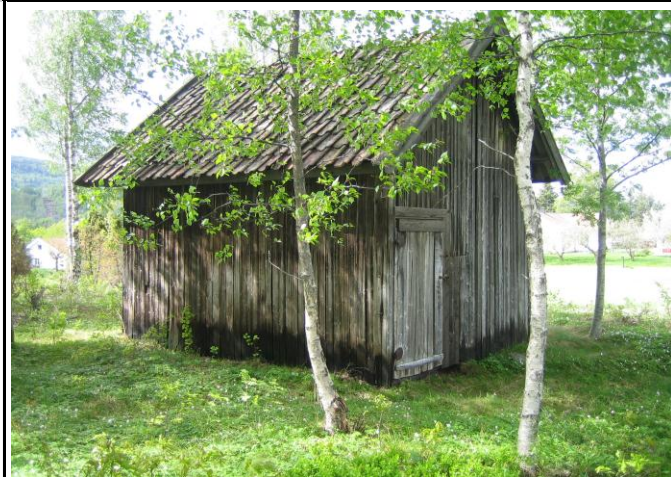

Fotografier - A :

Fotografier - B :