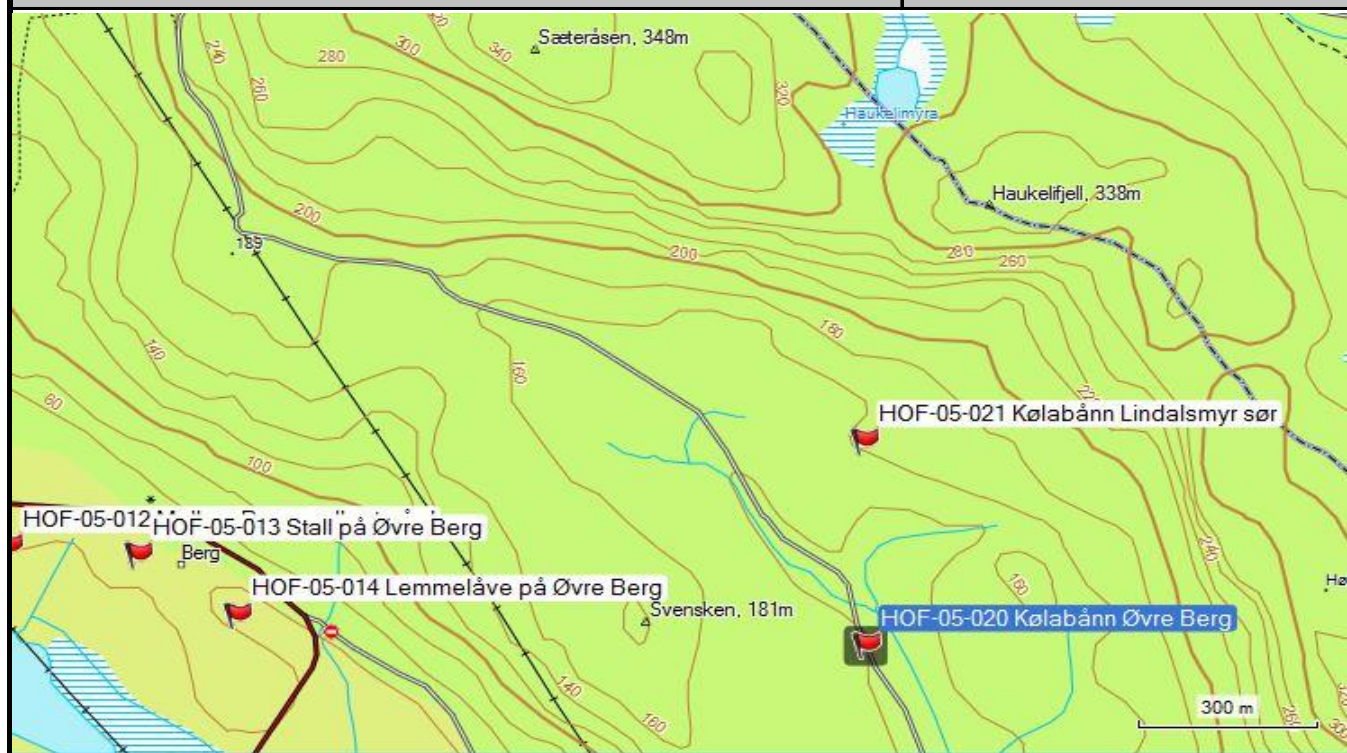

Datering:	
Eldre fotografier/kart:	
Dato:	2012-09-10
Informator:	
Digitalisert av/dato:	Tor Bjørvik, 29.10.13

Fotografier:	Objekt nr.: HOF-05-021

Fotografier - A :