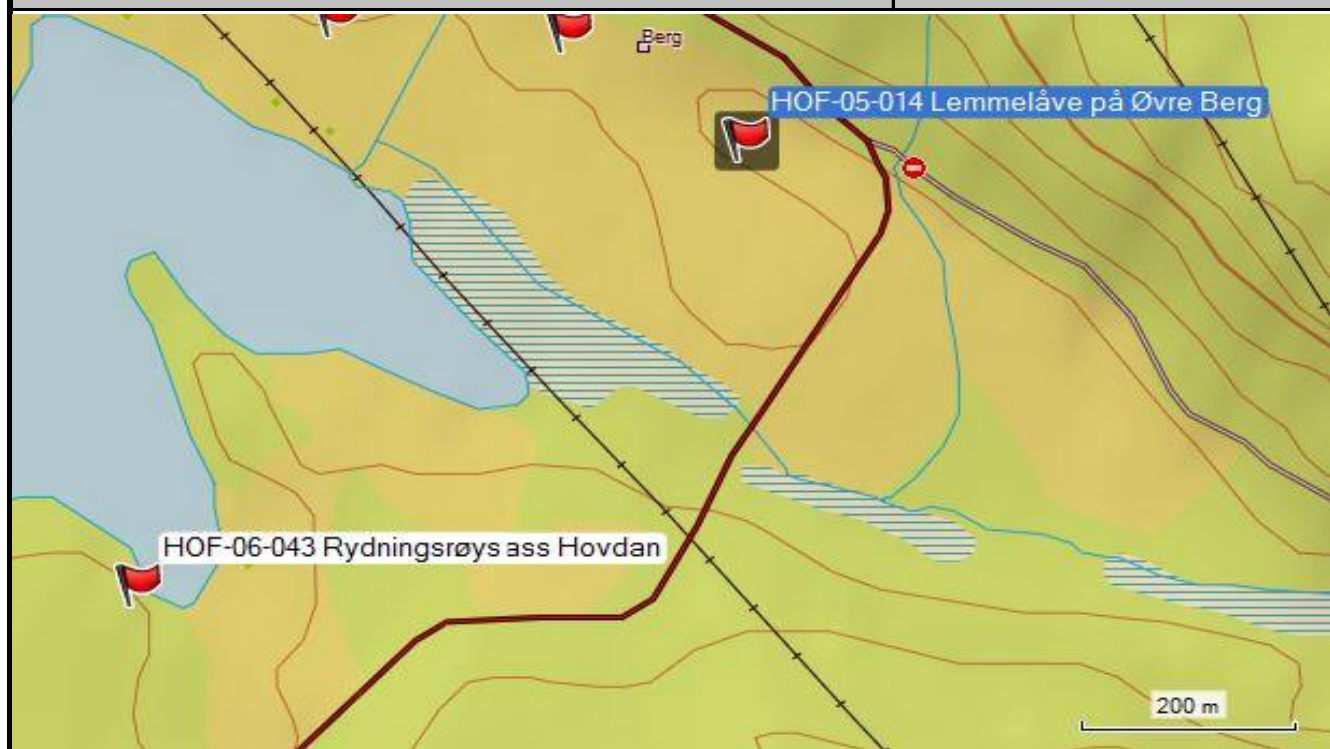

Feltskjema Registrering av kulturminner i Hof kommune	Objekt nr.: HOF-05-014
---	-------------------------------

Kulturminnetype:	Kornlåve			
Navn	Øvre Berg			
Fylke:	Vestfold	Fylkesnr. :		
Kommune:	Hof	Kommunenr.:	0714	
Sted:	Mellom Berg			
Stedsbenevnelse:	Navn	Gnr.	Bnr.	Festnr.
	Øvre Berg	16	1	
Kartfesting:	Øst	Nord	Koordinatsystem:	
	0560764	6606828	WGS84 - UTM 32V	

Kort beskrivelse av kulturminnet:	Gammel lemmelåve
Beskrivelse av tilstand:	Bygningen står, men er noe forfallen.
Fotografier A :	HOF-05-014-A Kart
Fotografier B :	HOF-05-014-B Lemmelåven mot øst - 2012
Fotografier C :	HOF-05-014-C Lemmelåven mot nord-vest 2012
Fotografier D :	HOF-05-014-D Lemmelåven mot syd 2012
Fotografier E :	HOF-05-014-E Lemmelåven inne 2012
Fotografier F :	
Fotografier G :	
Fotografier H :	
Fotografier I :	

Dato:	2012-09-10
Registrator	Tor Bjørvik

Kildedel	Objekt nr.: HOF-05-014
Historiske opplysninger:	Fakta:
	Gammel og særpreget lemmelåve Denne lemmelåven fra ca 1850 er oppført etter svensk modell, og en sjeldenhet i Norge. Låven ble bla. benyttet til tørking av korn
	Fortellinger, tro og tradisjon:

Datering:	1850
Eldre fotografier/kart:	
Dato:	2012-09-10
Informator:	Asbjørn og Åse Bergan
Digitalisert av/dato:	Tor Bjørvik, 29.10.13

Fotografier:	Objekt nr.: HOF-05-014
---------------------	-------------------------------