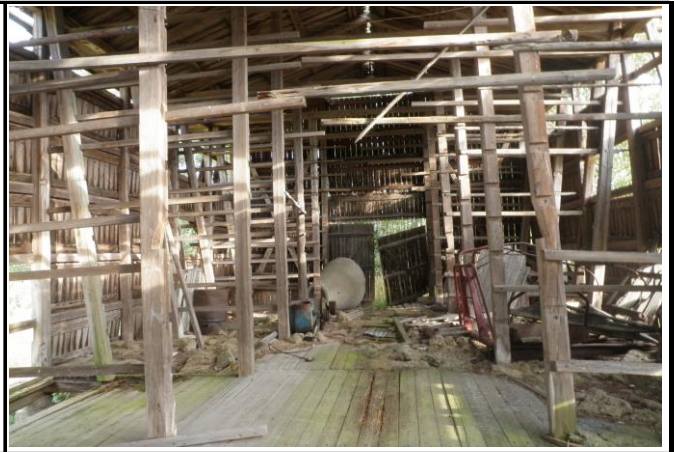

Fotografier - E :

Fotografier - F :

Fotografier - G :

Fotografier - H :

Fotografier - I :

Kvalitetssikring

Kvalitetssikret dato:	2014-03-08
Kvalitetssikret av:	Knut Svebakk-Johansen
Status:	Ok
Kategori (12K-kart)	
MIS. nr. (=kulturminnetype)	24. Bygning
Sefraknr./ Riksantikavrens "Lokid":	
Supplerende opplysninger: