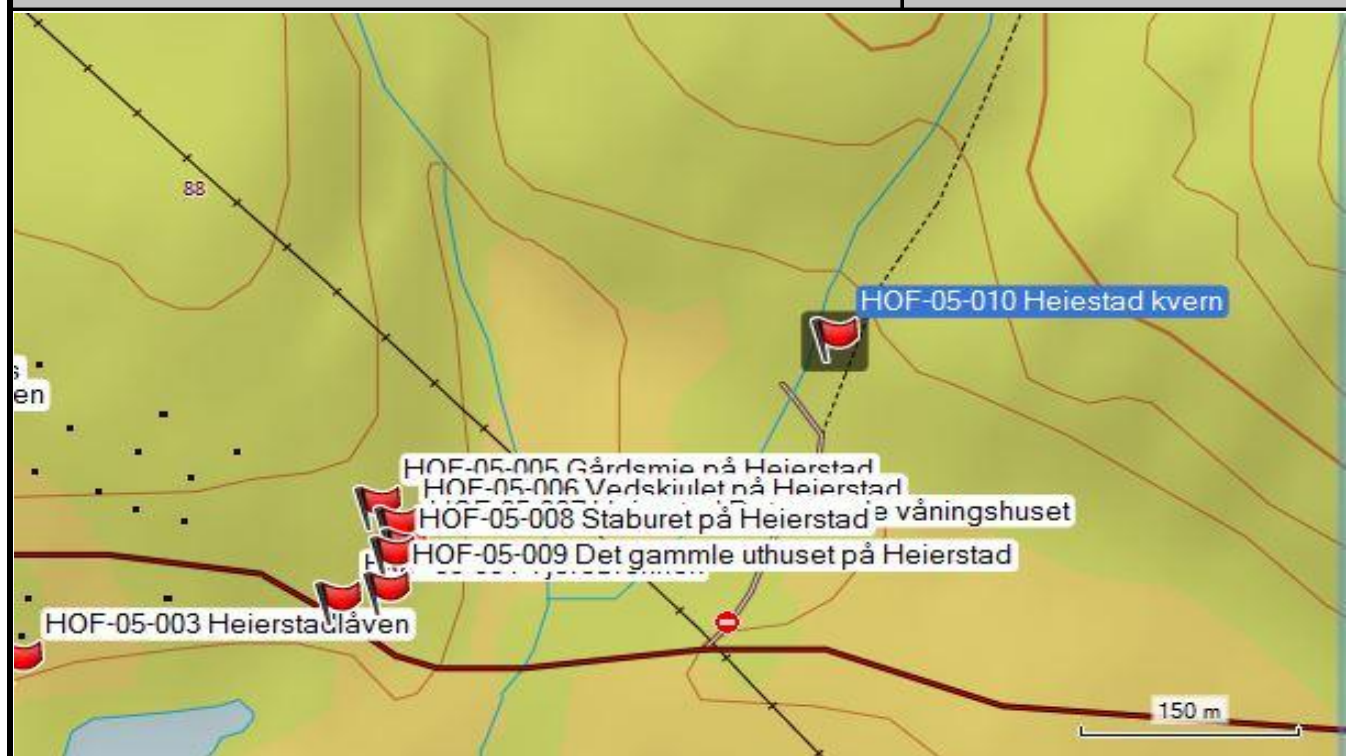

Feltskjema Registrering av kulturminner i Hof kommune	Objekt nr.: HOF-05-010
---	-------------------------------

Kulturminnetype:	Kvern			
Navn	Heierstad Kvern i Bergsbekken			
Fylke:	Vestfold	Fylkesnr. :		
Kommune:	Hof	Kommunenr.:	0714	
Sted:	Bergsbekken, like før den kommer ned i flatere terreng			
Stedsbenevnelse:	Navn	Gnr.	Bnr.	Festnr.
	Heierstad	18	1	
Kartfesting:	Øst	Nord	Koordinatsystem:	
	0560226	6607306	WGS84 - UTM 32V	

Kort beskrivelse av kulturminnet:	Gårdskvern til gården Heierstad
Beskrivelse av tilstand:	Ingen spor
Fotografier A :	HOF-05-010-A Kart
Fotografier B :	HOF-05-010-B Rester fra Heierstad kvern i Kvernbekken
Fotografier C :	HOF-05-010-C Rester fra Heierstad Kvern. Vi ser rester fra murene.
Fotografier D :	
Fotografier E :	
Fotografier F :	
Fotografier G :	
Fotografier H :	
Fotografier I :	

Dato:	2012-09-10
Registrator	Tor Bjørvik

Kildedel	Objekt nr.: HOF-05-010
Historiske opplysninger:	Fakta: Ifølge bygdeboka har Heierstad hatt egen kvern. Den skal ha ligget i Bergsbekken, og da er dette den naturlige, og eneste mulige, plassering. (Kilde: Hof bygdebok)
	Fortellinger, tro og tradisjon:

Datering:	
Eldre fotografier/kart:	
Dato:	2012-09-10
Informator:	Anny Vesterhagen, f Heierstad 1935
Digitalisert av/dato:	Tor Bjørvik, 29.10.13

Fotografier:	Objekt nr.: HOF-05-010
---------------------	-------------------------------